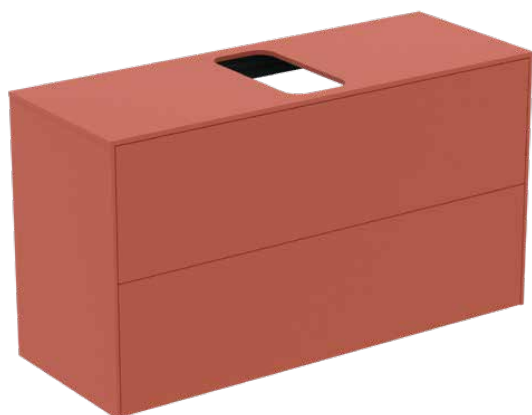

## T3948Y3

CONCA | Подстолье 1002x373x550 mm в покрытии матовый закат, 2 ящика | Без ручек, Ящик с полным выдвижением, Нажимная система, Плавное закрывание, В сборе, Древесина из экологических источников

### Общая информация

Тип изделия:	Мебель
Подтип изделия:	Подстолье
Бренд:	Ideal Standard
Коллекция:	CONCA
Дизайнер:	Palomba Serafini Associati
Colour:	Y3 - Матовый Закат
Эффект обработки поверхности:	Матовые
Высота (мм):	550
Ширина (мм):	1002
Длина / Проекция (мм):	373
Способ крепления:	Крепежный комплект
Вес нетто (кг):	39.50
EAN-код:	8014140461234