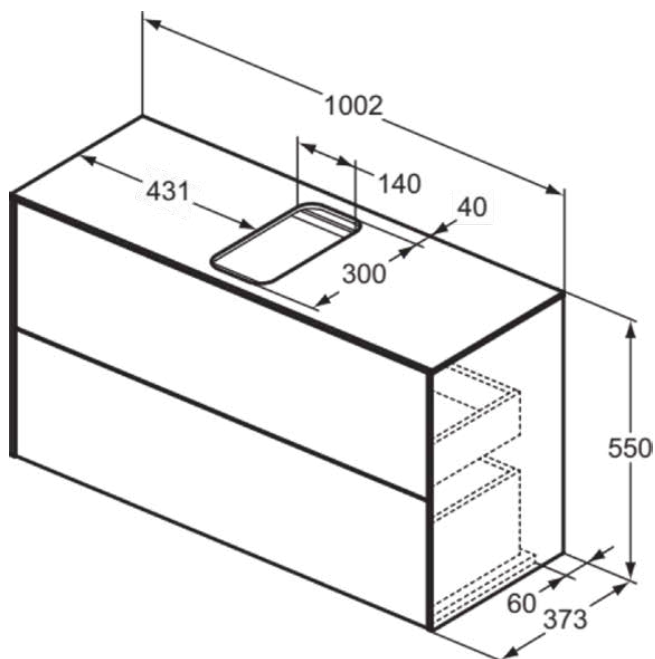

## T3948Y3

CONCA | Подстолье 1002x373x550 mm в покрытии матовый закат, 2 ящика | Без ручек, Ящик с полным выдвижением, Нажимная система, Плавное закрывание, В сборе, Древесина из экологических источников

### Общая информация

Тип изделия:	Мебель
Подтип изделия:	Подстолье
Бренд:	Ideal Standard
Коллекция:	CONCA
Дизайнер:	Palomba Serafini Associati
Colour:	Y3 - Матовый Закат
Эффект обработки поверхности:	Матовые
Высота (мм):	550
Ширина (мм):	1002
Длина / Проекция (мм):	373
Способ крепления:	Крепежный комплект
Вес нетто (кг):	39.50
EAN-код:	8014140461234