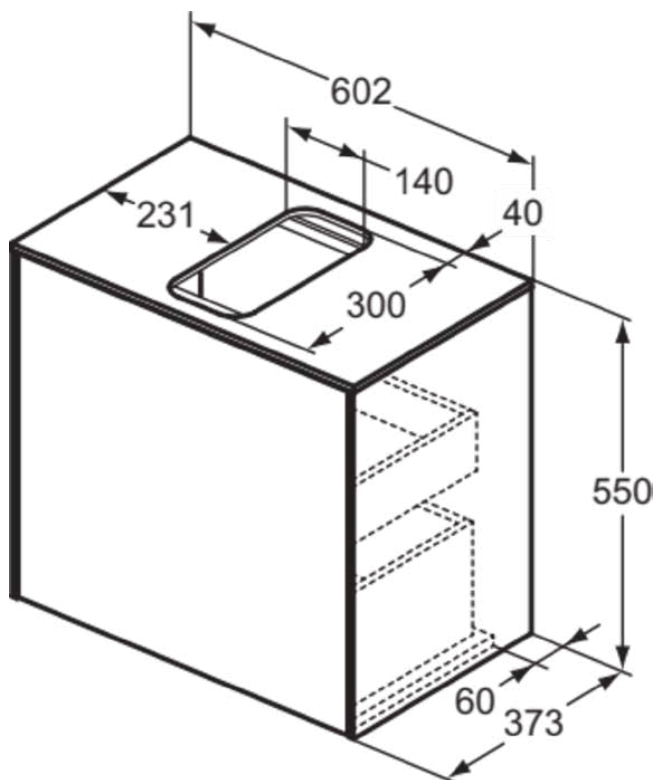

## T3934Y3

CONCA | Подстолье 602x373x550 mm в покрытии матовый закат, 2 ящика | Без ручек, Ящик с полным выдвижением, Нажимная система, Плавное закрывание, Экономия пространства, В сборе, Древесина из экологичных источников

### Общая информация

Тип изделия:	Мебель
Подтип изделия:	Подстолье
Бренд:	Ideal Standard
Коллекция:	CONCA
Дизайнер:	Palomba Serafini Associati
Colour:	Y3 - Матовый Закат
Эффект обработки поверхности:	Матовые
Высота (мм):	550
Ширина (мм):	602
Длина / Проекция (мм):	373
Способ крепления:	Крепежный комплект
Вес нетто (кг):	30.00
EAN-код:	8014140460398