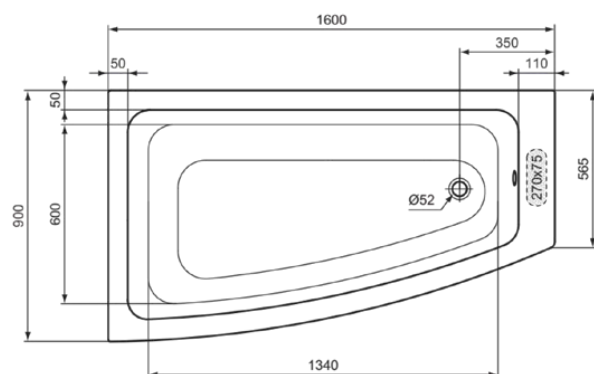

I.LIFE

T476801

I.LIFE | Ванна специальной формы 1600x900x450 mm в покрытии белый глянцевый, без отверстия под смеситель, с переливом, без сифона | Устойчивость к моющим средствам, Устойчивые к свету

Фото и схема

Общая информация

Тип изделия:	Ванны
Подтип изделия:	Ванна специальной формы
Бренд:	Ideal Standard
Коллекция:	I.LIFE
Дизайнер:	Palomba Serafini Associati
Colour:	01 - Белый Глянцевый
Эффект обработки поверхности:	Глянцевые
Высота (мм):	450
Ширина (мм):	1600
Длина / Проекция (мм):	900
Длина / Проекция (мм):	565
Рекомендуемый набор ножек:	C8954
Рекомендуемый набор ножек:	K7318
Вес нетто (кг):	22.50
EAN-код:	8014140488446

Преимущества

Устойчивость к моющим средствам

Устойчивые к свету

Стандарты продукции и сертификация

Стандарты:	EN 14516
Декларация о классификации характеристик:	CL1 + CL2 CA - DA

Спецификации с продукцией

Количество ручкояток:	0
Количество отверстий для смесителя:	0
Количество мест использования:	1
Панель(и) для ванны в комплекте:	Нет
Код цвета:	01
Описание цвета:	белый глянцевый
Угловая модель:	Нет
Предподготовленной отверстие для ручки:	Нет
Предподготовленной отверстие для смесителя:	Нет
Со встроенными подлокотниками:	Нет
Регулируемые ножки:	Нет
Расположение сливного отверстия:	Край ножки

I.LIFE

T476801

I.LIFE | Ванна специальной формы 1600x900x450 mm в покрытии белый гляцевый, без отверстия под смеситель, с переливом, без сифона | Устойчивость к моющим средствам, Устойчивые к свету

Спецификации с продукцией