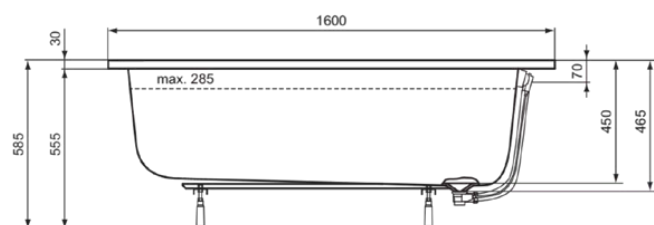

I.LIFE

T476801

I.LIFE | Ванна специальной формы 1600x900x450 mm в покрытии белый глянцевый, без отверстия под смеситель, с переливом, без сифона | Устойчивость к моющим средствам, Устойчивые к свету

Фото и схема

Общая информация

Тип изделия:	Ванны
Подтип изделия:	Ванна специальной формы
Бренд:	Ideal Standard
Коллекция:	I.LIFE
Дизайнер:	Palomba Serafini Associati
Colour:	01 - Белый Глянцевый
Эффект обработки поверхности:	Глянцевые
Высота (мм):	450
Ширина (мм):	1600
Длина / Проекция (мм):	900
Длина / Проекция (мм):	565
Рекомендуемый набор ножек:	C8954
Рекомендуемый набор ножек:	K7318
Вес нетто (кг):	22.50
EAN-код:	8014140488446