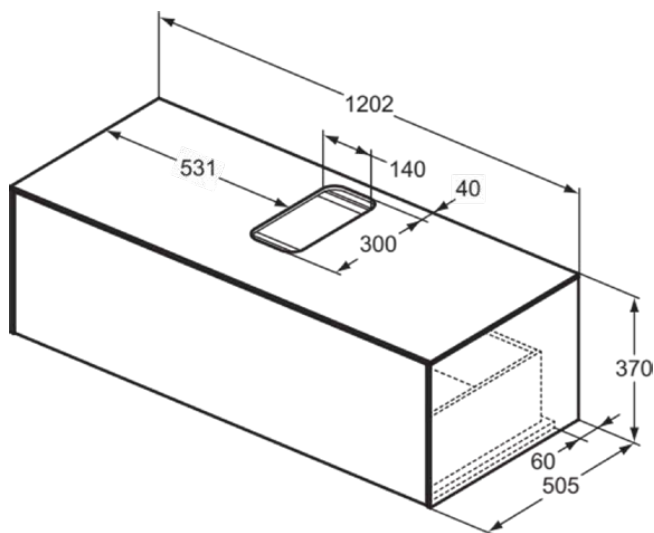

CONCA

T3931Y1

CONCA | Подстолье 1202x505x370 mm в покрытии матовый белый, 1 ящик | Без ручек, Ящик с полным выдвижением, Нажимная система, Плавное закрывание, В сборе, Древесина из экологических источников

Фото и схема

Общая информация

Тип изделия:	Мебель
Подтип изделия:	Подстолье
Бренд:	Ideal Standard
Коллекция:	CONCA
Дизайнер:	Palomba Serafini Associati
Colour:	Y1 - Матовый Белый
Эффект обработки поверхности:	Матовые
Высота (мм):	370
Ширина (мм):	1202
Длина / Проекция (мм):	505
Способ крепления:	Крепежный комплект
Вес нетто (кг):	41.00
EAN-код:	8014140460190