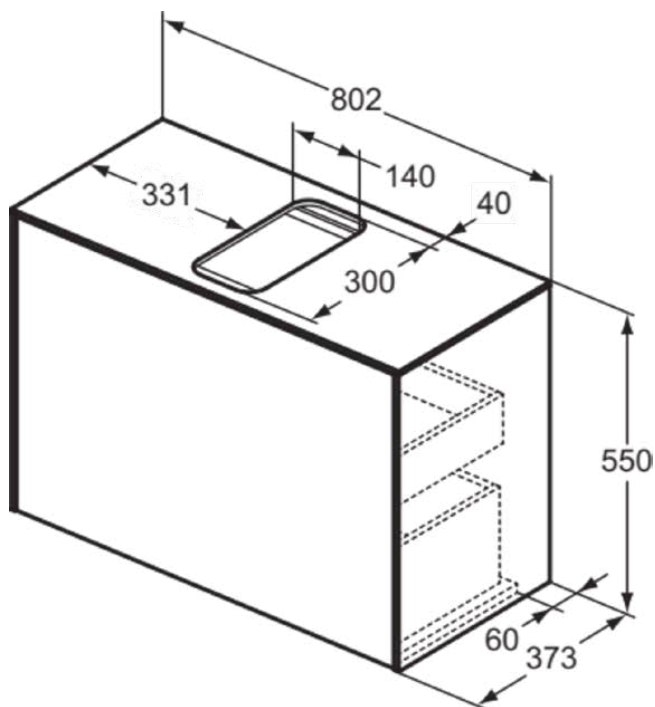

CONCA

T3935Y3

CONCA | Подстолье 802x373x550 mm в покрытии матовый закат, 2 ящика | Без ручек, Ящик с полным выдвижением, Нажимная система, Плавное закрывание, В сборе, Древесина из экологических источников

Фото и схема

Общая информация

Тип изделия:	Мебель
Подтип изделия:	Подстолье
Бренд:	Ideal Standard
Коллекция:	CONCA
Дизайнер:	Palomba Serafini Associati
Colour:	Y3 - Матовый Закат
Эффект обработки поверхности:	Матовые
Высота (мм):	550
Ширина (мм):	802
Длина / Проекция (мм):	373
Способ крепления:	Крепежный комплект
Вес нетто (кг):	35.20
EAN-код:	8014140460459