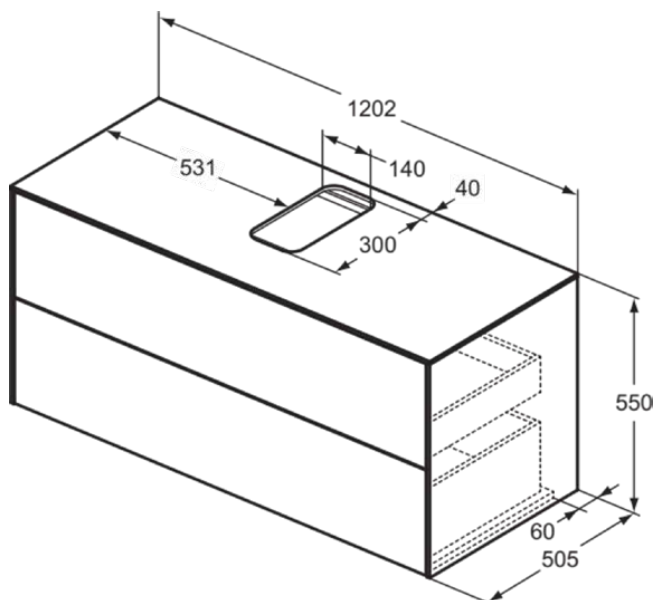

CONCA

T3943Y6

CONCA | Подстолье 1202x505x550 mm в покрытии светлый дуб, 2 ящика | Без ручек, Ящик с полным выдвижением, Нажимная система, Плавное закрывание, В сборе, Древесина из экологических источников, Шпон

Фото и схема

Общая информация

Тип изделия:	Мебель
Подтип изделия:	Подстолье
Бренд:	Ideal Standard
Коллекция:	CONCA
Дизайнер:	Palomba Serafini Associati
Colour:	Y6 - Светлый Дуб
Эффект обработки поверхности:	Матовые
Высота (мм):	550
Ширина (мм):	1202
Длина / Проекция (мм):	505
Способ крепления:	Крепежный комплект
Вес нетто (кг):	56.40
EAN-код:	8014140460961