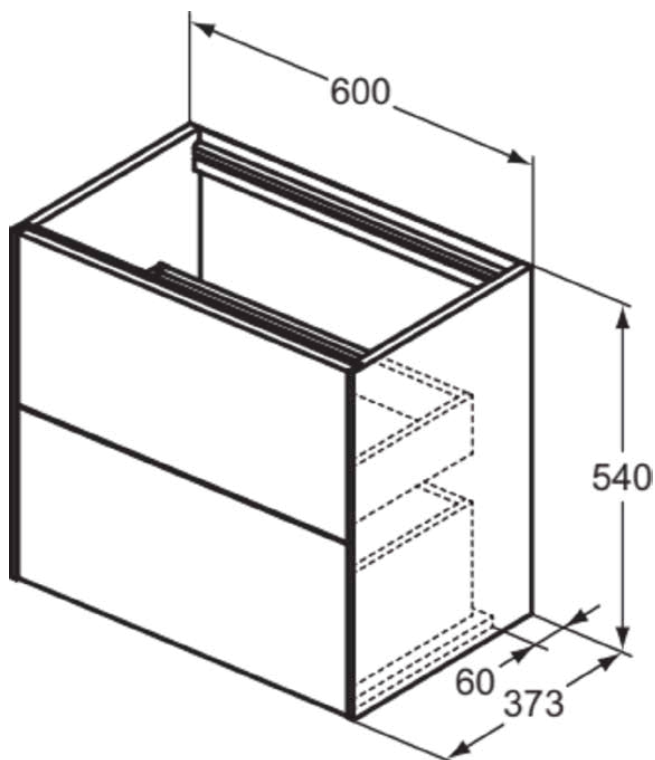

## T4354Y6

CONCA | Подстолье 600x373x540 mm в покрытии светлый дуб, 2 ящика | Без ручек, Ящик с полным выдвижением, Нажимная система, Плавное закрывание, Экономия пространства, В сборе, Древесина из экологичных источников, Шпон

### Общая информация

Тип изделия:	Мебель
Подтип изделия:	Подстолье
Бренд:	Ideal Standard
Коллекция:	CONCA
Дизайнер:	Palomba Serafini Associati
Colour:	Y6 - Светлый Дуб
Эффект обработки поверхности:	Матовые
Высота (мм):	540
Ширина (мм):	600
Длина / Проекция (мм):	373
Способ крепления:	Крепежный комплект
Вес нетто (кг):	27.50
EAN-код:	8014140465713