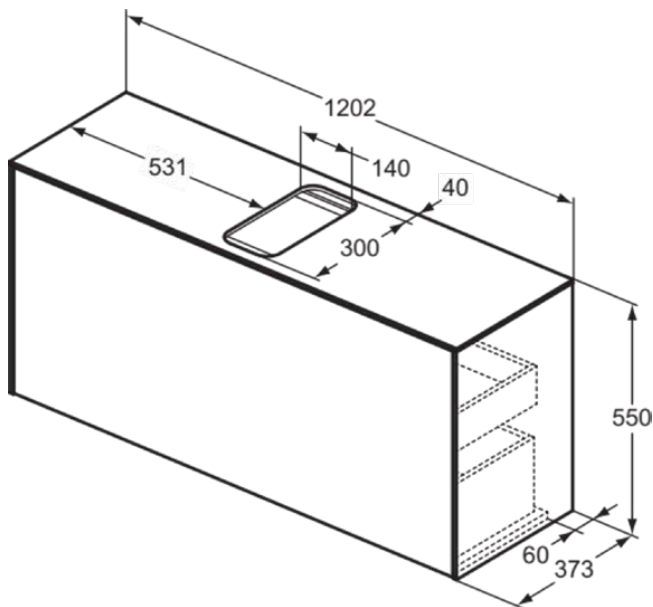

CONCA

T3937Y2

CONCA | Подстолье 1202x373x550 mm в покрытии антрацит матовый, 2 ящика | Без ручек, Ящик с полным выдвигением, Нажимная система, Плавное закрывание, В сборе, Древесина из экологичных источников

Фото и схема

Общая информация

Тип изделия:	Мебель
Подтип изделия:	Подстолье
Бренд:	Ideal Standard
Коллекция:	CONCA
Дизайнер:	Palomba Serafini Associati
Colour:	Y2 - Антрацит Матовый
Эффект обработки поверхности:	Матовые
Высота (мм):	550
Ширина (мм):	1202
Длина / Проекция (мм):	373
Способ крепления:	Крепежный комплект
Вес нетто (кг):	45.50
EAN-код:	8014140460565