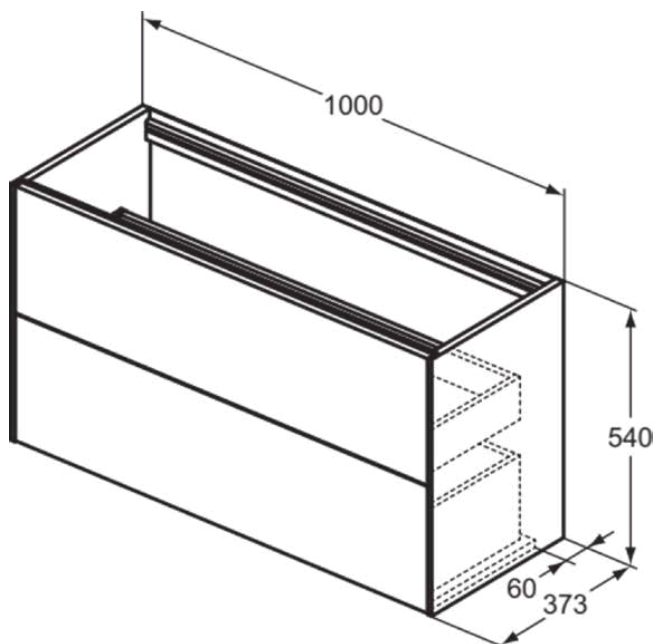

CONCA

T4353Y4

CONCA | Подстолье 1000x373x540 mm в покрытии копченый дуб, 2 ящика | Без ручек, Ящик с полным выдвижением, Нажимная система, Плавное закрывание, В сборе, Древесина из экологических источников, Шпон

Фото и схема

Общая информация

Тип изделия:	Мебель
Подтип изделия:	Подстолье
Бренд:	Ideal Standard
Коллекция:	CONCA
Дизайнер:	Palomba Serafini Associati
Colour:	Y4 - Копченый Дуб
Эффект обработки поверхности:	Матовые
Высота (мм):	540
Ширина (мм):	1000
Длина / Проекция (мм):	373
Способ крепления:	Крепежный комплект
Вес нетто (кг):	36.50
EAN-код:	8014140465638