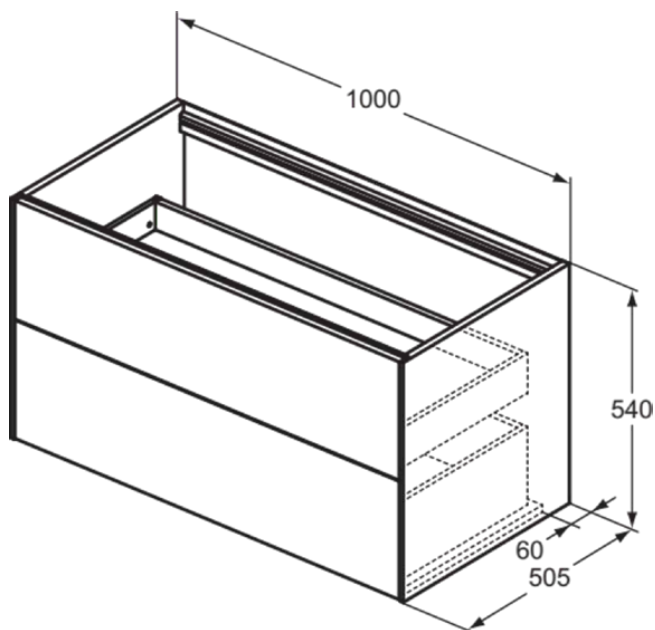

CONCA

T4357Y4

CONCA | Подстолье 1000x505x540 mm в покрытии копченый дуб, 2 ящика | Без ручек, Ящик с полным выдвижением, Нажимная система, Плавное закрывание, В сборе, Древесина из экологических источников, Шпон

Фото и схема

Общая информация

Тип изделия:	Мебель
Подтип изделия:	Подстолье
Бренд:	Ideal Standard
Коллекция:	CONCA
Дизайнер:	Palomba Serafini Associati
Colour:	Y4 - Копченый Дуб
Эффект обработки поверхности:	Матовые
Высота (мм):	540
Ширина (мм):	1000
Длина / Проекция (мм):	505
Способ крепления:	Крепежный комплект
Вес нетто (кг):	46.00
EAN-код:	8014140465874