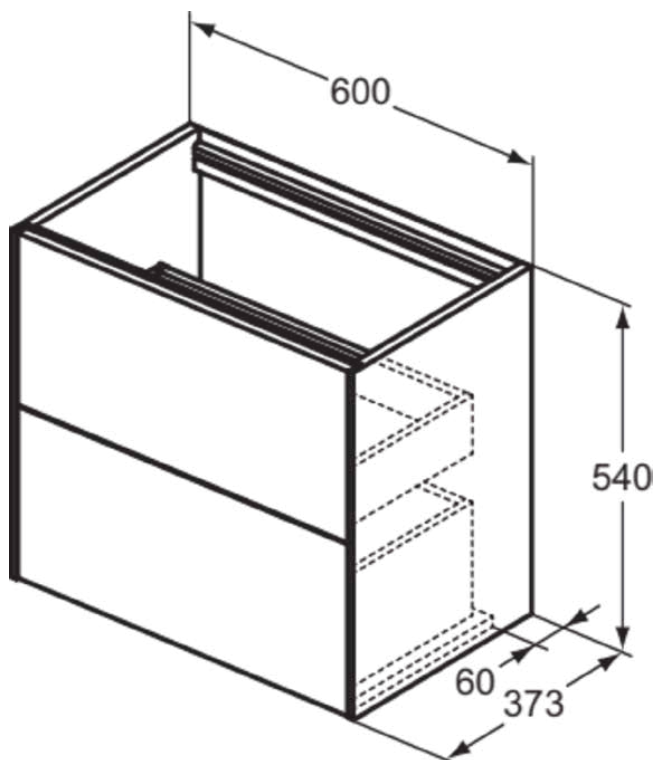

## T4354Y1

CONCA | Подстолье 600x373x540 mm в покрытии матовый белый, 2 ящика | Без ручек, Ящик с полным выдвижением, Нажимная система, Плавное закрывание, Экономия пространства, В сборе, Древесина из экологичных источников

### Общая информация

Тип изделия:	Мебель
Подтип изделия:	Подстолье
Бренд:	Ideal Standard
Коллекция:	CONCA
Дизайнер:	Palomba Serafini Associati
Colour:	Y1 - Матовый Белый
Эффект обработки поверхности:	Матовые
Высота (мм):	540
Ширина (мм):	600
Длина / Проекция (мм):	373
Способ крепления:	Крепежный комплект
Вес нетто (кг):	27.50
EAN-код:	8014140465669