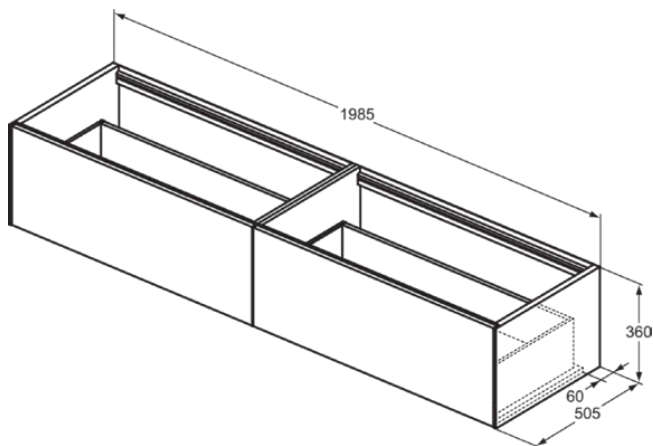

## T3987Y5

CONCA | Подстолье 1985x505x360 mm в покрытии темный орех, 2 ящика | Без ручек, Ящик с полным выдвижением, Нажимная система, Плавное закрывание, В сборе, Древесина из экологических источников, Шпон

### Общая информация

Тип изделия:	Мебель
Подтип изделия:	Подстолье
Бренд:	Ideal Standard
Коллекция:	CONCA
Дизайнер:	Palomba Serafini Associati
Colour:	Y5 - Темный Орех
Эффект обработки поверхности:	Матовые
Высота (мм):	360
Ширина (мм):	1985
Длина / Проекция (мм):	505
Способ крепления:	Крепежный комплект
Вес нетто (кг):	60.00
EAN-код:	8014140462415