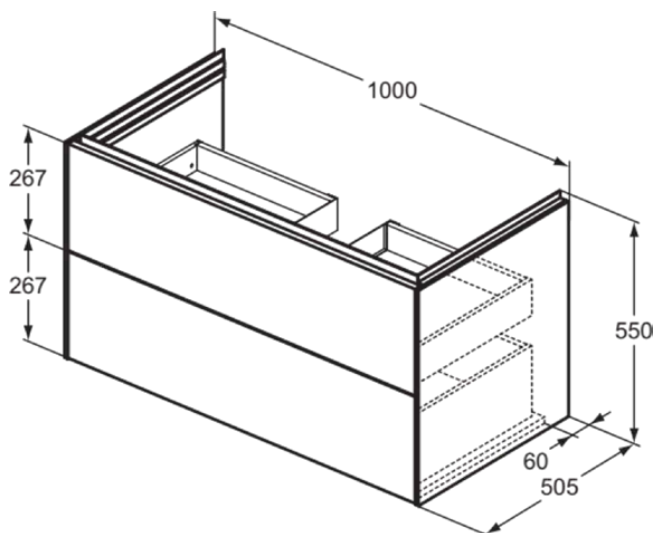

CONCA

T4575Y6

CONCA | Подстолье 1000x505x550 mm в покрытии светлый дуб, 2 ящика | Без ручек, Ящик с полным выдвижением, Нажимная система, Плавное закрывание, В сборе, Древесина из экологических источников, Шпон

Фото и схема

Общая информация

Тип изделия:	Мебель
Подтип изделия:	Подстолье
Бренд:	Ideal Standard
Коллекция:	CONCA
Дизайнер:	Palomba Serafini Associati
Colour:	Y6 - Светлый Дуб
Эффект обработки поверхности:	Матовые
Высота (мм):	550
Ширина (мм):	1000
Длина / Проекция (мм):	505
Способ крепления:	Крепежный комплект
Вес нетто (кг):	46.00
EAN-код:	8014140483083