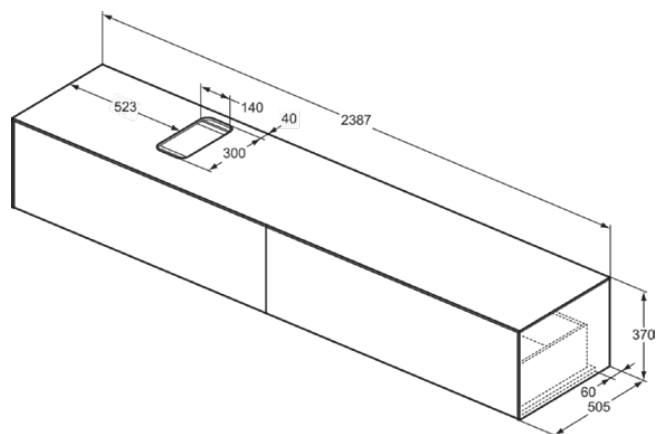

## T4334Y1

CONCA | Подстолье 2387x505x370 mm в покрытии матовый белый, 2 ящика | Без ручек, Ящик с полным выдвижением, Нажимная система, Плавное закрывание, В сборе, Древесина из экологических источников

### Общая информация

Тип изделия:	Мебель
Подтип изделия:	Подстолье
Бренд:	Ideal Standard
Коллекция:	CONCA
Дизайнер:	Palomba Serafini Associati
Colour:	Y1 - Матовый Белый
Эффект обработки поверхности:	Матовые
Высота (мм):	370
Ширина (мм):	2387
Длина / Проекция (мм):	505
Способ крепления:	Крепежный комплект
Вес нетто (кг):	79.00
EAN-код:	8014140464754