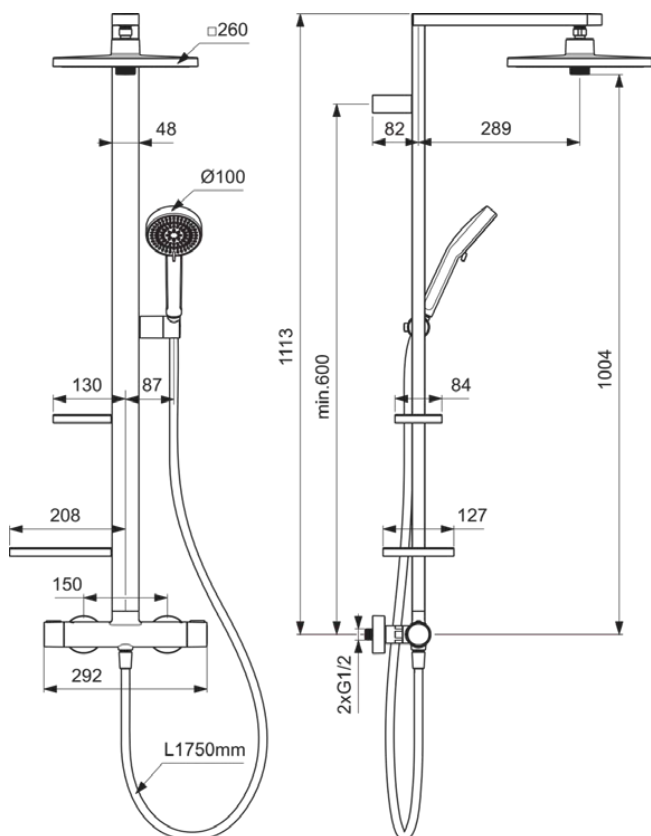

CERATHERM ALU⁺

BE210XG

CERATHERM ALU⁺ | Душевая система 345x501x1113 mm в покрытии черный матовый, 12 l/min (3 bar) | Многофункциональные душевые лейки, Термостатическая функция, Экономия Воды и Энергии, Ограничитель Ecoflow, Блокировка для безопасности

Фото и схема

Общая информация

Тип изделия:	Душевые системы
Подтип изделия:	Душевая система
Бренд:	Ideal Standard
Коллекция:	CERATHERM ALU ⁺
Дизайнер:	Palomba Serafini Associati
Colour:	XG - Черный Матовый
Эффект обработки поверхности:	Матовые
Высота (мм):	1113
Ширина (мм):	345
Длина / Проекция (мм):	501
Способ крепления:	S-соединители
Вес нетто (кг):	4.34
EAN-код:	3800861139645

Изделия в комплекте

BE223XG:	IDEALRAIN ALU ⁺ Верхний душ 260x260x82 mm в покрытии черный матовый
BD580XG:	IDEALRAIN ALU ⁺ Многофункциональная лейка 100x56x232 mm в покрытии черный матовый, 8 l/min (3 bar)
BE175XG:	IDEALRAIN Шланг для душа 1750 mm в покрытии черный матовый
A861631XG:	MULTI SUITES - SPARE PARTS в покрытии черный матовый
A861632XG:	MULTI SUITES - SPARE PARTS в покрытии черный матовый

Спецификации с продукцией

Регулируемый по высоте ручной душ:	Да
Положение рукоятки:	Латеральные
Макс. Сила потока (при 300 кПа) (л):	12
Макс. Сила потока (при 300 кПа) (л) для всех типов выпуска:	12
Макс. расход воды при 300 кПа для верхнего душа:	12
PVD технология:	Нет
Форма отражателя (лей):	Круглые
Соединительная резьба душевого шланга:	G 1/2
Отделка поверхности:	с покрытием
Эффект обработки поверхности:	Матовые
Термостатический:	Да
Тип рукоятки:	Поворотная ручка
Виды режимов струи:	Шелковый дождь / Дождь
Тип температурного контроля:	Термостатический
С переключателем:	Да
С отражателем (ми):	Да
С ручным душем:	Да
С рукояткой (ками):	Да
С верхним душем:	Да
С полкой:	Нет
С душевым шлангом:	Да
С боковым душем:	Нет
Со сдвижным держателем для душа:	Да
С мыльницей:	Нет
С изгибом для подключения к стене:	Нет
Крепежи в комплекте:	Да
Способ крепления:	S-соединители
Способ монтажа:	Настенные