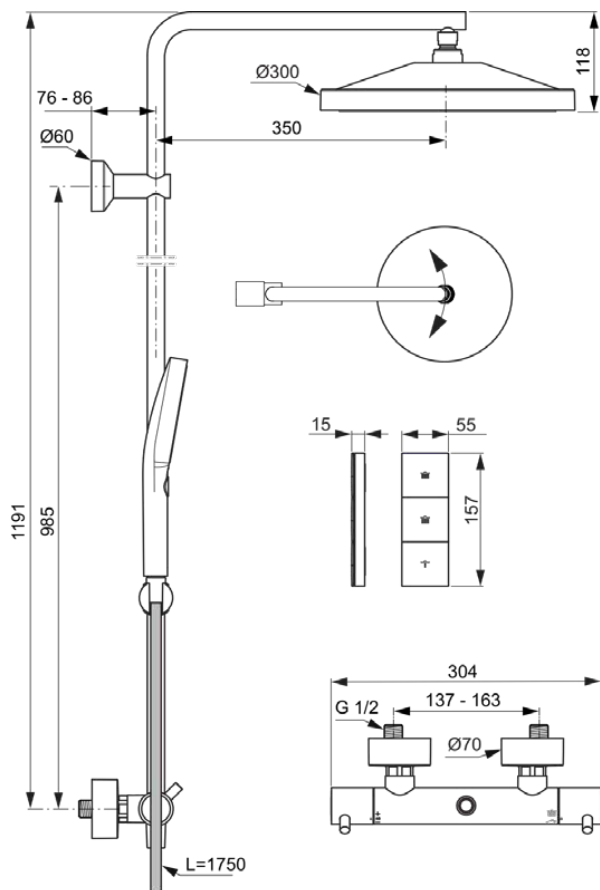

CERATHERM T125⁺

A7689GN

Ceratherm T125⁺ | Душевая система 304x576x1191 mm в покрытии серебряный шторм, 12.0 l/min (3 bar) | Термостатическая функция, Экономия Воды и Энергии, Технология Cool Body, Вертикальная регулировка, Блокировка для безопасности, Технология PVD

Фото и схема

Общая информация

Тип изделия:	Душевые системы
Подтип изделия:	Душевая система
Бренд:	Ideal Standard
Коллекция:	Ceratherm T125+
Дизайнер:	Ideal Standard
Colour:	GN - Серебряный Шторм
Эффект обработки поверхности:	Шелковисто-матовые
Высота (мм):	1191
Ширина (мм):	304
Длина / Проекция (мм):	576 - 586
Способ крепления:	S-соединители
Вес нетто (кг):	4.40
EAN-код:	4015413356657

Изделия в комплекте

A7896GN:	IDEALRAIN SOLOS Многофункциональная лейка 130x270x53 mm в покрытии серебряный шторм, 8 l/min (3 bar)
BE175GN:	IDEALRAIN Шланг для душа 1750 mm в покрытии серебряный шторм

Преимущества