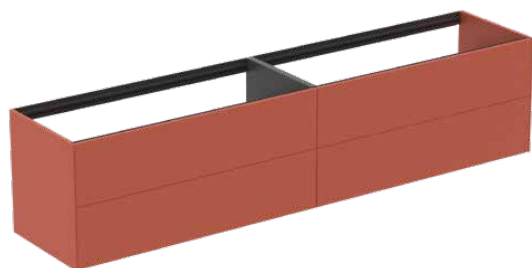

CONCA

T4336Y3

CONCA | Подстолье 2385x505x540 mm в покрытии матовый закат, 4 ящика | Без ручек, Ящик с полным выдвижением, Нажимная система, Плавное закрывание, В сборе, Древесина из экологичных источников

Фото и схема

Общая информация

Тип изделия:	Мебель
Подтип изделия:	Подстолье
Бренд:	Ideal Standard
Коллекция:	CONCA
Дизайнер:	Palomba Serafini Associati
Colour:	Y3 - Матовый Закат
Эффект обработки поверхности:	Матовые
Высота (мм):	540
Ширина (мм):	2385
Длина / Проекция (мм):	505
Способ крепления:	Крепежный комплект
Вес нетто (кг):	99.50
EAN-код:	8014140464891

Механизм закрывания:	Микролифт
Код цвета:	Y3
Описание цвета:	матовый закат
Угловая модель:	Нет
Ящик с полным выдвижением:	Yes
Ручка(и):	Без ручек
Регулируемые ножки:	Нет
Материал:	Дерево
Качество материала (структура / корпус):	3-слойная ДСП высокой плотности
Количество дверей (всего):	0
Количество дверей, левое открывание:	0
Количество дверей, правое открывание:	0
Количество выдвижных ящиков (всего):	4

CONCA

T4336Y3

CONCA | Подстолье 2385x505x540 mm в покрытии матовый закат, 4 ящика | Без ручек, Ящик с полным выдвижением, Нажимная система, Плавное закрытие, В сборе, Древесина из экологических источников