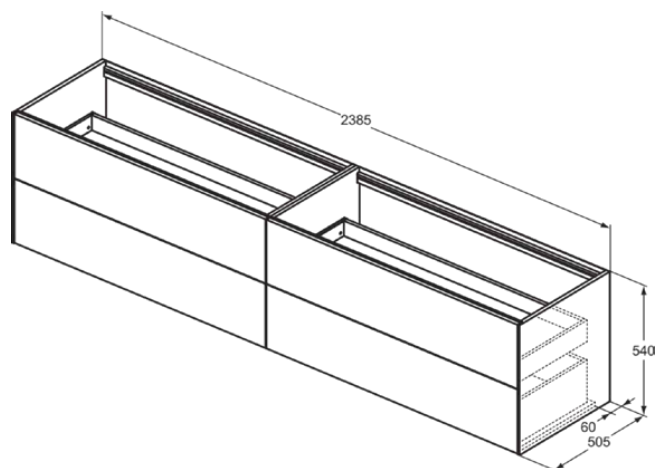

CONCA

T4336Y3

CONCA | Подстолье 2385x505x540 mm в покрытии матовый закат, 4 ящика | Без ручек, Ящик с полным выдвижением, Нажимная система, Плавное закрывание, В сборе, Древесина из экологичных источников

Фото и схема

Общая информация

Тип изделия:	Мебель
Подтип изделия:	Подстолье
Бренд:	Ideal Standard
Коллекция:	CONCA
Дизайнер:	Palomba Serafini Associati
Colour:	Y3 - Матовый Закат
Эффект обработки поверхности:	Матовые
Высота (мм):	540
Ширина (мм):	2385
Длина / Проекция (мм):	505
Способ крепления:	Крепежный комплект
Вес нетто (кг):	99.50
EAN-код:	8014140464891

CONCA

T4336Y3

CONCA | Подстолье 2385x505x540 mm в покрытии матовый закат, 4 ящика | Без ручек, Ящик с полным выдвижением, Нажимная система, Плавное закрытие, В сборе, Древесина из экологических источников