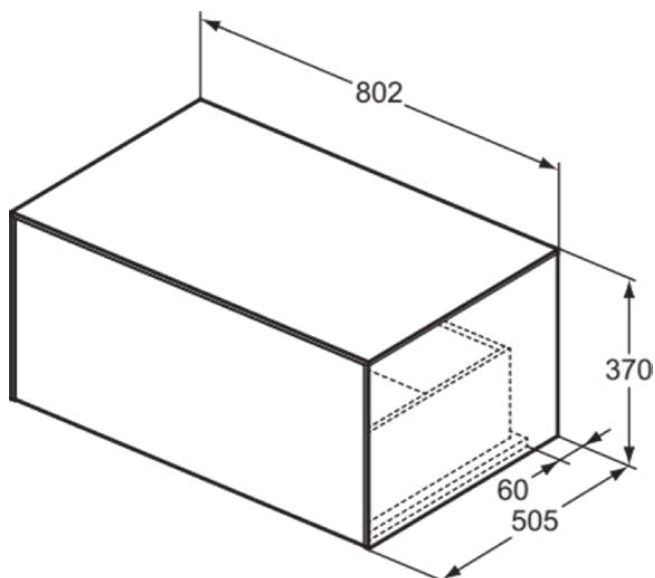

CONCA

T4312Y2

CONCA | Подстолье 802x505x370 мм в покрытии антрацит матовый, 1 ящик | Без ручек, Ящик с полным выдвижением, Нажимная система, Плавное закрывание, В сборе, Древесина из экологических источников

Фото и схема

Общая информация

Тип изделия:	Мебель
Подтип изделия:	Подстолье
Бренд:	Ideal Standard
Коллекция:	CONCA
Дизайнер:	Palomba Serafini Associati
Colour:	Y2 - Антрацит Матовый
Эффект обработки поверхности:	Матовые
Высота (мм):	370
Ширина (мм):	802
Длина / Проекция (мм):	505
Способ крепления:	Крепежный комплект
Вес нетто (кг):	31.20
EAN-код:	8014140463443