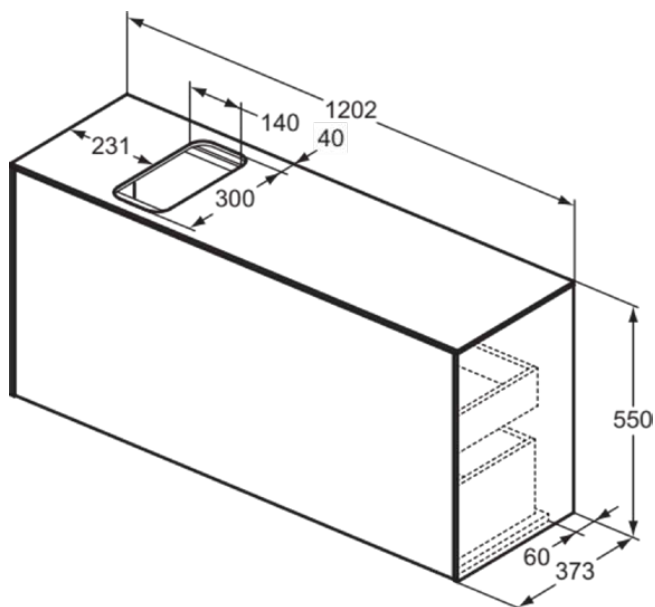

CONCA

T3938Y6

CONCA | Подстолье 1202x373x550 mm в покрытии светлый дуб, 2 ящика | Без ручек, Ящик с полным выдвижением, Нажимная система, Плавное закрывание, В сборе, Древесина из экологических источников, Шпон

Фото и схема

Общая информация

Тип изделия:	Мебель
Подтип изделия:	Подстолье
Бренд:	Ideal Standard
Коллекция:	CONCA
Дизайнер:	Palomba Serafini Associati
Colour:	Y6 - Светлый Дуб
Эффект обработки поверхности:	Матовые
Высота (мм):	550
Ширина (мм):	1202
Длина / Проекция (мм):	373
Способ крепления:	Крепежный комплект
Вес нетто (кг):	45.50
EAN-код:	8014140460664