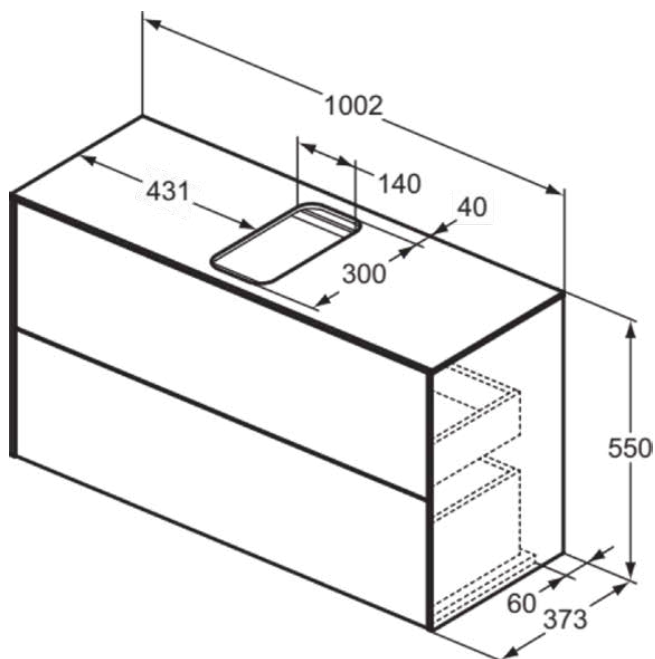

## T3948Y5

CONCA | Подстолье 1002x373x550 mm в покрытии темный орех, 2 ящика | Без ручек, Ящик с полным выдвижением, Нажимная система, Плавное закрывание, В сборе, Древесина из экологических источников, Шпон

### Общая информация

Тип изделия:	Мебель
Подтип изделия:	Подстолье
Бренд:	Ideal Standard
Коллекция:	CONCA
Дизайнер:	Palomba Serafini Associati
Colour:	Y5 - Темный Орех
Эффект обработки поверхности:	Матовые
Высота (мм):	550
Ширина (мм):	1002
Длина / Проекция (мм):	373
Способ крепления:	Крепежный комплект
Вес нетто (кг):	39.50
EAN-код:	8014140461258