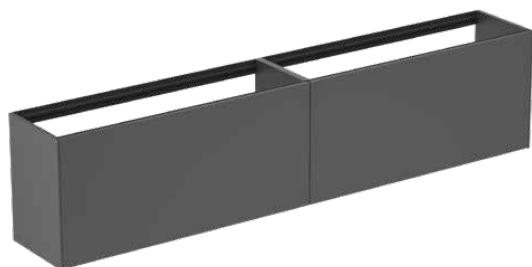

CONCA

T4339Y2

CONCA | Подстолье 2385x373x540 mm в покрытии антрацит матовый, 4 ящика | Без ручек, Ящик с полным выдвижением, Нажимная система, Плавное закрывание, В сборе, Древесина из экологичных источников

Фото и схема

Общая информация

Тип изделия:	Мебель
Подтип изделия:	Подстолье
Бренд:	Ideal Standard
Коллекция:	CONCA
Дизайнер:	Palomba Serafini Associati
Colour:	Y2 - Антрацит Матовый
Эффект обработки поверхности:	Матовые
Высота (мм):	540
Ширина (мм):	2385
Длина / Проекция (мм):	373
Способ крепления:	Крепежный комплект
Вес нетто (кг):	79.50
EAN-код:	8014140465065

Механизм закрывания:	Микролифт
Код цвета:	Y2
Описание цвета:	антрацит матовый
Угловая модель:	Нет
Ящик с полным выдвижением:	Yes
Ручка(и):	Без ручек
Регулируемые ножки:	Нет
Материал:	Дерево
Качество материала (структура / корпус):	3-слойная ДСП высокой плотности
Количество дверей (всего):	0
Количество дверей, левое открывание:	0
Количество дверей, правое открывание:	0
Количество выдвижных ящиков (всего):	4