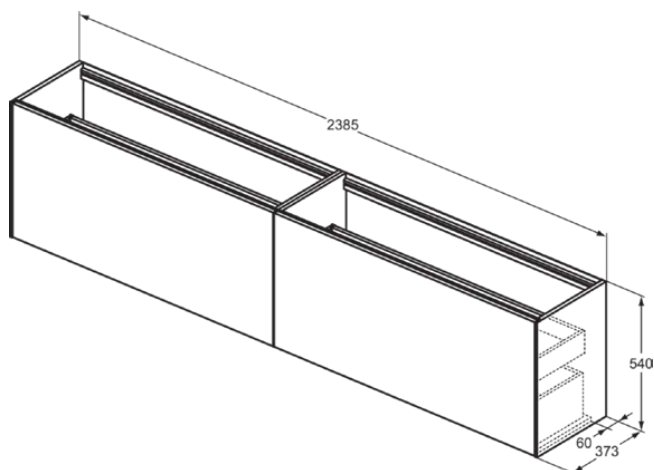

CONCA

T4339Y2

CONCA | Подстолье 2385x373x540 mm в покрытии антрацит матовый, 4 ящика | Без ручек, Ящик с полным выдвижением, Нажимная система, Плавное закрывание, В сборе, Древесина из экологичных источников

Фото и схема

Общая информация

Тип изделия:	Мебель
Подтип изделия:	Подстолье
Бренд:	Ideal Standard
Коллекция:	CONCA
Дизайнер:	Palomba Serafini Associati
Colour:	Y2 - Антрацит Матовый
Эффект обработки поверхности:	Матовые
Высота (мм):	540
Ширина (мм):	2385
Длина / Проекция (мм):	373
Способ крепления:	Крепежный комплект
Вес нетто (кг):	79.50
EAN-код:	8014140465065