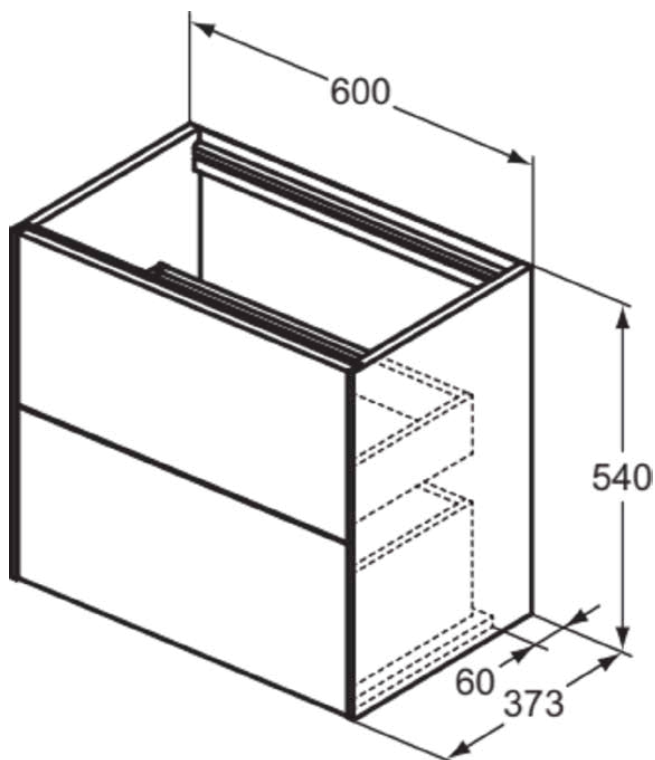

CONCA

T4354Y4

CONCA | Подстолье 600x373x540 mm в покрытии копченый дуб, 2 ящика | Без ручек, Ящик с полным выдвижением, Нажимная система, Плавное закрывание, Экономия пространства, В сборе, Древесина из экологичных источников, Шпон

Фото и схема

Общая информация

Тип изделия:	Мебель
Подтип изделия:	Подстолье
Бренд:	Ideal Standard
Коллекция:	CONCA
Дизайнер:	Palomba Serafini Associati
Colour:	Y4 - Копченый Дуб
Эффект обработки поверхности:	Матовые
Высота (мм):	540
Ширина (мм):	600
Длина / Проекция (мм):	373
Способ крепления:	Крепежный комплект
Вес нетто (кг):	27.50
EAN-код:	8014140465690

CONCA

T4354Y4

CONCA | Подстолье 600x373x540 mm в покрытии копченый дуб, 2 ящика | Без ручек, Ящик с полным выдвижением, Нажимная система, Плавное закрывание, Экономия пространства, В сборе, Древесина из экологических источников, Шпон