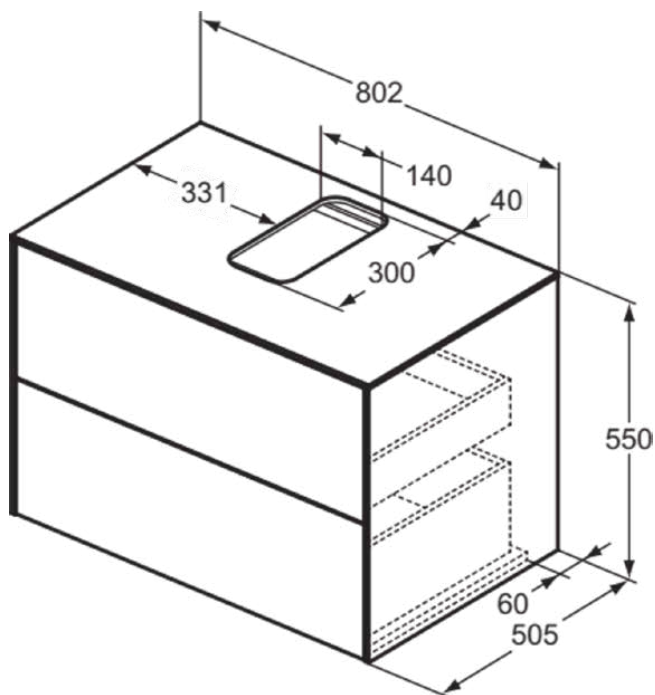

CONCA

T3941Y3

CONCA | Подстолье 802x505x550 mm в покрытии матовый закат, 2 ящика | Без ручек, Ящик с полным выдвижением, Нажимная система, Плавное закрывание, В сборе, Древесина из экологических источников

Фото и схема

Общая информация

Тип изделия:	Мебель
Подтип изделия:	Подстолье
Бренд:	Ideal Standard
Коллекция:	CONCA
Дизайнер:	Palomba Serafini Associati
Colour:	Y3 - Матовый Закат
Эффект обработки поверхности:	Матовые
Высота (мм):	550
Ширина (мм):	802
Длина / Проекция (мм):	505
Способ крепления:	Крепежный комплект
Вес нетто (кг):	44,00
EAN-код:	8014140460817