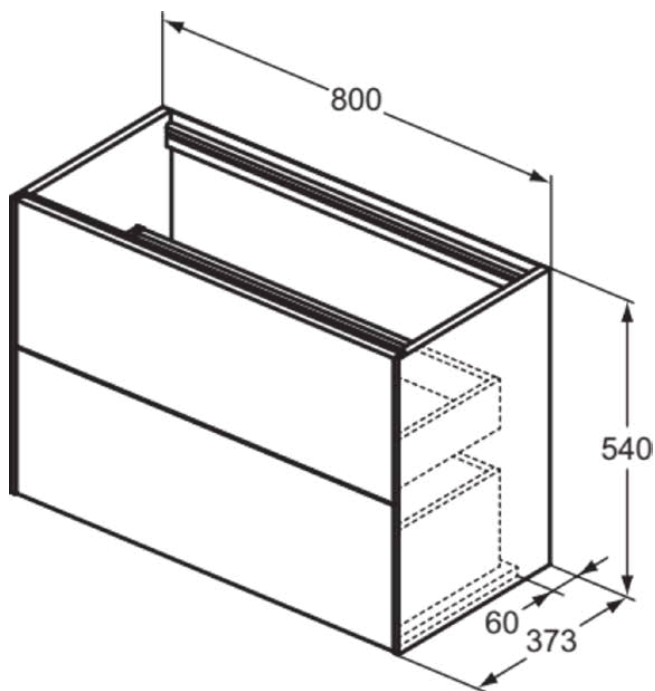

## T4352Y4

CONCA | Подстолье 800x373x540 mm в покрытии копченый дуб, 2 ящика | Без ручек, Ящик с полным выдвижением, Нажимная система, Плавное закрывание, В сборе, Древесина из экологических источников, Шпон

### Общая информация

Тип изделия:	Мебель
Подтип изделия:	Подстолье
Бренд:	Ideal Standard
Коллекция:	CONCA
Дизайнер:	Palomba Serafini Associati
Colour:	Y4 - Копченый Дуб
Эффект обработки поверхности:	Матовые
Высота (мм):	540
Ширина (мм):	800
Длина / Проекция (мм):	373
Способ крепления:	Крепежный комплект
Вес нетто (кг):	32.20
EAN-код:	8014140465577