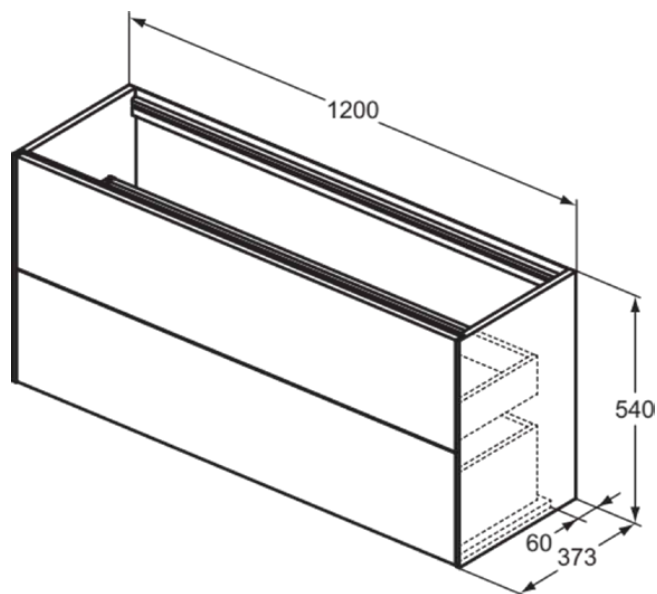

CONCA

T3951Y3

CONCA | Подстолье 1200x373x540 mm в покрытии матовый закат, 2 ящика | Без ручек, Ящик с полным выдвижением, Нажимная система, Плавное закрывание, В сборе, Древесина из экологических источников

Фото и схема

Общая информация

Тип изделия:	Мебель
Подтип изделия:	Подстолье
Бренд:	Ideal Standard
Коллекция:	CONCA
Дизайнер:	Palomba Serafini Associati
Colour:	Y3 - Матовый Закат
Эффект обработки поверхности:	Матовые
Высота (мм):	540
Ширина (мм):	1200
Длина / Проекция (мм):	373
Способ крепления:	Крепежный комплект
Вес нетто (кг):	41.00
EAN-код:	8014140461418