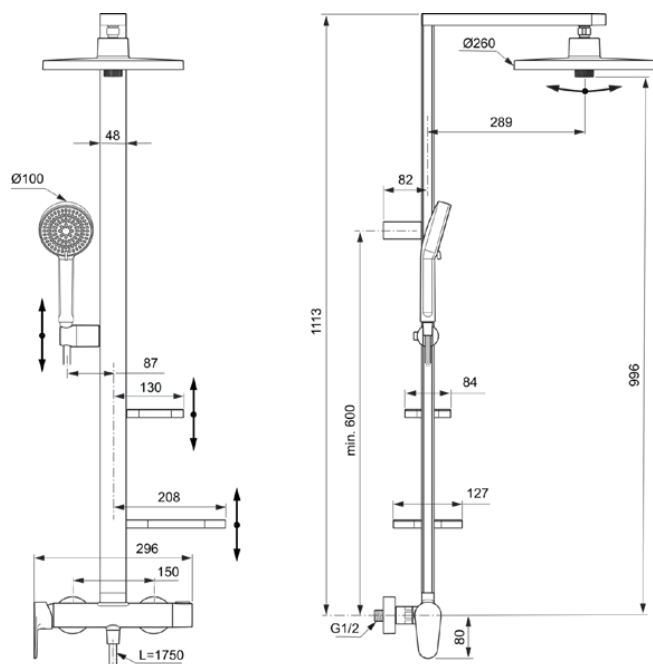

## BD584SI

Alu<sup>+</sup> | Душевая система 356x501x1113 мм в покрытии серебряный, 12.0 л/мин (3 бар) | Многофункциональные душевые лейки, Технология Click, Картридж FirmaFlow

### Фото и схема

### Общая информация

Тип изделия:	Душевые системы
Подтип изделия:	Душевая система
Бренд:	Ideal Standard
Коллекция:	Alu <sup>+</sup>
Дизайнер:	Palomba Serafini Associati
Colour:	SI - Серебряный
Эффект обработки поверхности:	Шелковисто-матовые
Высота (мм):	1113
Ширина (мм):	356
Длина / Проекция (мм):	501
Способ крепления:	S-соединители
Вес нетто (кг):	4.45
EAN-код:	3800861117292