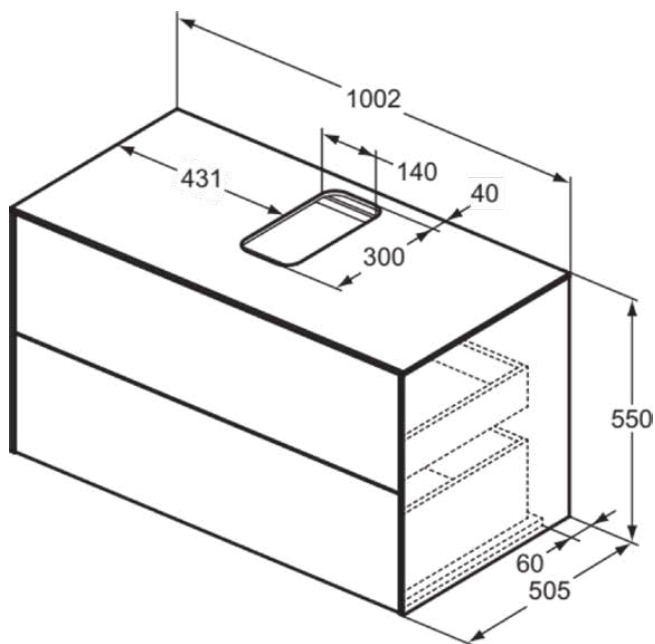

CONCA

T3942Y2

CONCA | Подстолье 1002x505x550 mm в покрытии антрацит матовый, 2 ящика | Без ручек, Ящик с полным выдвижением, Нажимная система, Плавное закрывание, В сборе, Древесина из экологических источников

Фото и схема

Общая информация

Тип изделия:	Мебель
Подтип изделия:	Подстолье
Бренд:	Ideal Standard
Коллекция:	CONCA
Дизайнер:	Palomba Serafini Associati
Colour:	Y2 - Антрацит Матовый
Эффект обработки поверхности:	Матовые
Высота (мм):	550
Ширина (мм):	1002
Длина / Проекция (мм):	505
Способ крепления:	Крепежный комплект
Вес нетто (кг):	50.00
EAN-код:	8014140460862