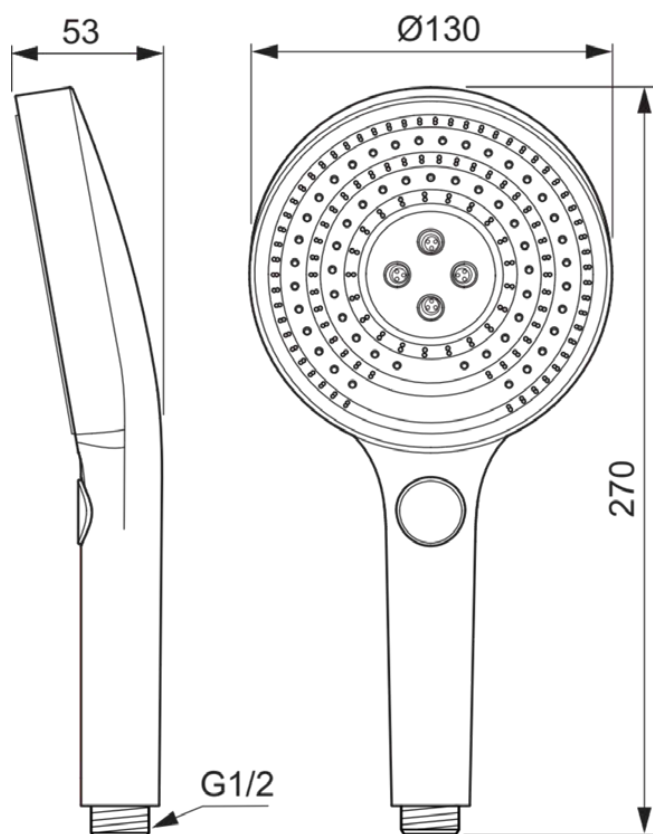

## IDEALRAIN SOLOS

## A7896A5

IDEALRAIN SOLOS | Многофункциональная лейка 130x270x53 mm в покрытии магнит, 8 l/min (3 bar) | Удобный захват, Выпрямитель струи, Многофункциональные душевые лейки, WRAS, Широкий поток, Технология PVD

### Общая информация

Тип изделия:	Душевые лейки
Подтип изделия:	Многофункциональная лейка
Бренд:	Ideal Standard
Коллекция:	IDEALRAIN SOLOS
Дизайнер:	Palomba Serafini Associati
Colour:	A5 - Магнит
Эффект обработки поверхности:	Шелковисто-матовые
Высота (мм):	53
Ширина (мм):	130
Длина / Проекция (мм):	270
Способ крепления:	Накидная гайка
Вес нетто (кг):	0.70
EAN-код:	4015413354981