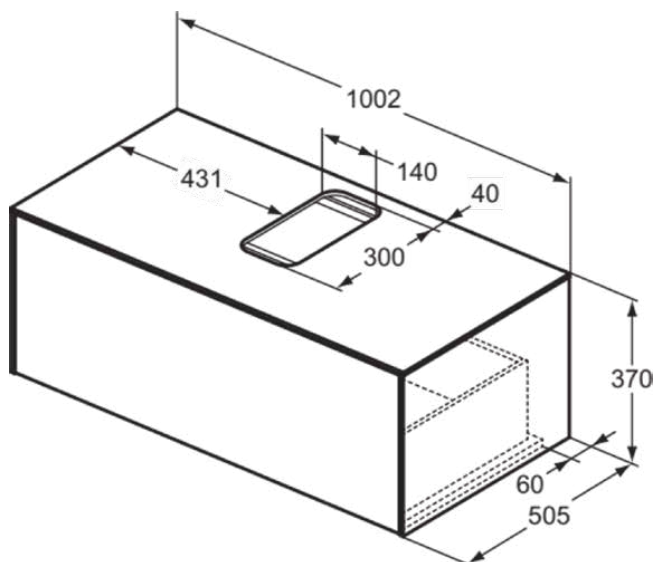

CONCA

T3930Y3

CONCA | Подстолье 1002x505x370 mm в покрытии матовый закат, 1 ящик | Без ручек, Ящик с полным выдвижением, Нажимная система, Плавное закрывание, В сборе, Древесина из экологических источников

Фото и схема

Общая информация

Тип изделия:	Мебель
Подтип изделия:	Подстолье
Бренд:	Ideal Standard
Коллекция:	CONCA
Дизайнер:	Palomba Serafini Associati
Colour:	Y3 - Матовый Закат
Эффект обработки поверхности:	Матовые
Высота (мм):	370
Ширина (мм):	1002
Длина / Проекция (мм):	505
Способ крепления:	Крепежный комплект
Вес нетто (кг):	36.00
EAN-код:	8014140460152