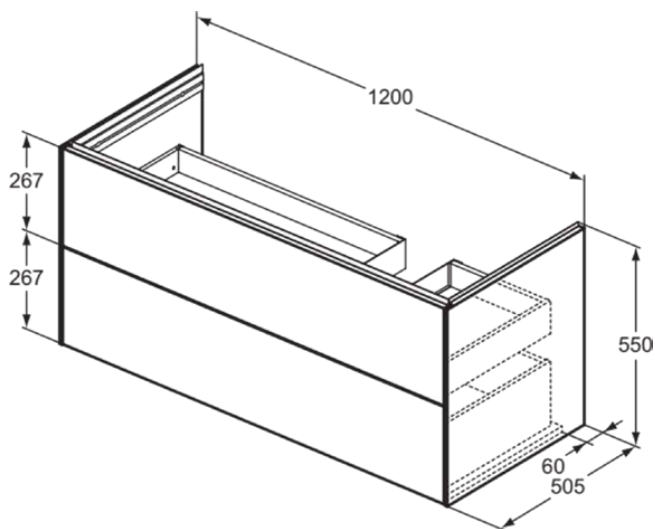

CONCA

T5583Y2

CONCA | Подстолье 1200x505x548 mm в покрытии антрацит матовый, 2 ящика | Без ручек, Ящик с полным выдвижением, Плавное закрывание, В сборе, Древесина из экологических источников

Фото и схема

Общая информация

Тип изделия:	Мебель
Подтип изделия:	Подстолье
Бренд:	Ideal Standard
Коллекция:	CONCA
Дизайнер:	Palomba Serafini Associati
Colour:	Y2 - Антрацит Матовый
Эффект обработки поверхности:	Матовые
Высота (мм):	548
Ширина (мм):	1200
Длина / Проекция (мм):	505
Способ крепления:	Крепежный комплект
Вес нетто (кг):	46.00
EAN-код:	8014140517627