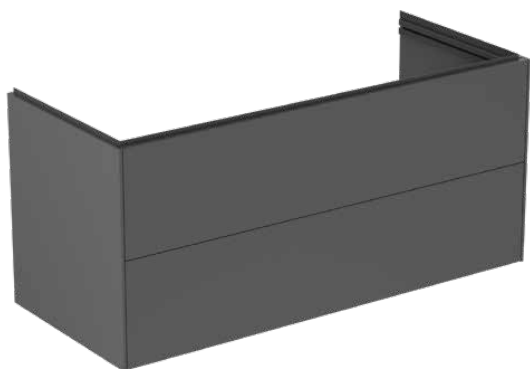

CONCA

T5583Y2

CONCA | Подстолье 1200x505x548 mm в покрытии антрацит матовый, 2 ящика | Без ручек, Ящик с полным выдвижением, Плавное закрывание, В сборе, Древесина из экологических источников

Фото и схема

Общая информация

Тип изделия:	Мебель
Подтип изделия:	Подстолье
Бренд:	Ideal Standard
Коллекция:	CONCA
Дизайнер:	Palomba Serafini Associati
Colour:	Y2 - Антрацит Матовый
Эффект обработки поверхности:	Матовые
Высота (мм):	548
Ширина (мм):	1200
Длина / Проекция (мм):	505
Способ крепления:	Крепежный комплект
Вес нетто (кг):	46.00
EAN-код:	8014140517627

Механизм закрывания:	Микролифт
Код цвета:	Y2
Описание цвета:	антрацит матовый
Угловая модель:	Нет
Ящик с полным выдвижением:	Yes
Ручка(и):	Без ручек
Регулируемые ножки:	Нет
Материал:	Дерево
Качество материала (структура / корпус):	Меламиновое ДСП
Количество дверей (всего):	0
Количество дверей, левое открывание:	0
Количество дверей, правое открывание:	0
Количество выдвижных ящиков (всего):	2

CONCA

T5583Y2

CONCA | Подстолье 1200x505x548 mm в покрытии антрацит матовый, 2 ящика | Без ручек, Ящик с полным выдвижением, Плавное закрывание, В сборе, Древесина из экологичных источников

Спецификации с продукцией