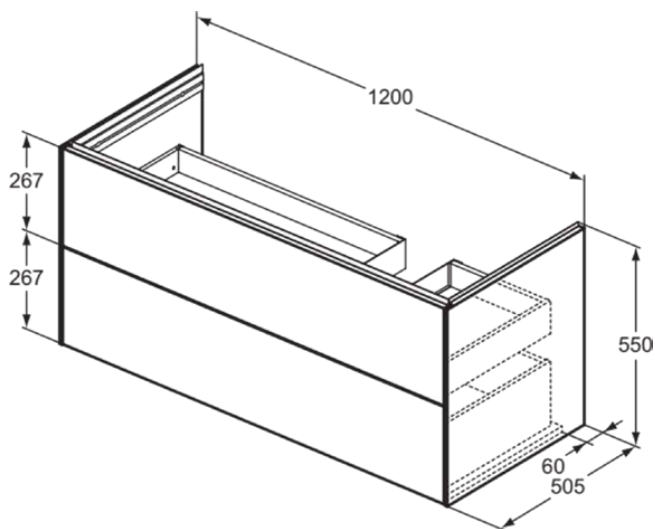

CONCA

T5583Y6

CONCA | Подстолье 1200x505x548 mm в покрытии светлый дуб, 2 ящика | Без ручек, Ящик с полным выдвижением, Плавное закрывание, В сборе, Древесина из экологичных источников, Шпон

Фото и схема

Общая информация

Тип изделия:	Мебель
Подтип изделия:	Подстолье
Бренд:	Ideal Standard
Коллекция:	CONCA
Дизайнер:	Palomba Serafini Associati
Colour:	Y6 - Светлый Дуб
Эффект обработки поверхности:	Матовые
Высота (мм):	548
Ширина (мм):	1200
Длина / Проекция (мм):	505
Способ крепления:	Крепежный комплект
Вес нетто (кг):	46.00
EAN-код:	8014140517665

CONCA

T5583Y6

CONCA | Подстолье 1200x505x548 mm в покрытии светлый дуб, 2 ящика | Без ручек, Ящик с полным выдвижением, Плавное закрывание, В сборе, Древесина из экологичных источников, Шпон

Спецификации с продукцией