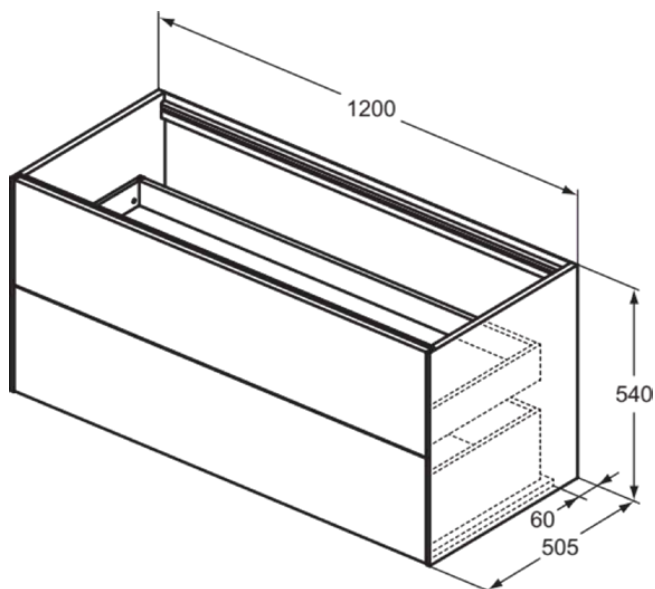

CONCA

T3945Y5

CONCA | Подстолье 1200x505x540 mm в покрытии темный орех, 2 ящика | Без ручек, Ящик с полным выдвижением, Нажимная система, Плавное закрывание, В сборе, Древесина из экологических источников, Шпон

Фото и схема

Общая информация

Тип изделия:	Мебель
Подтип изделия:	Подстолье
Бренд:	Ideal Standard
Коллекция:	CONCA
Дизайнер:	Palomba Serafini Associati
Colour:	Y5 - Темный Орех
Эффект обработки поверхности:	Матовые
Высота (мм):	540
Ширина (мм):	1200
Длина / Проекция (мм):	505
Способ крепления:	Крепежный комплект
Вес нетто (кг):	51.90
EAN-код:	8014140461074