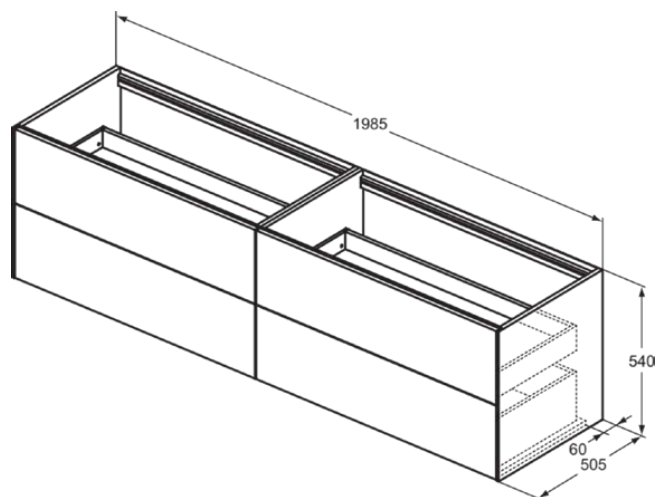

CONCA

T3993Y5

CONCA | Подстолье 1985x505x540 mm в покрытии темный орех, 4 ящика | Без ручек, Ящик с полным выдвижением, Нажимная система, Плавное закрывание, В сборе, Древесина из экологических источников, Шпон

Фото и схема

Общая информация

Тип изделия:	Мебель
Подтип изделия:	Подстолье
Бренд:	Ideal Standard
Коллекция:	CONCA
Дизайнер:	Palomba Serafini Associati
Colour:	Y5 - Темный Орех
Эффект обработки поверхности:	Матовые
Высота (мм):	540
Ширина (мм):	1985
Длина / Проекция (мм):	505
Способ крепления:	Крепежный комплект
Вес нетто (кг):	88.50
EAN-код:	8014140462774