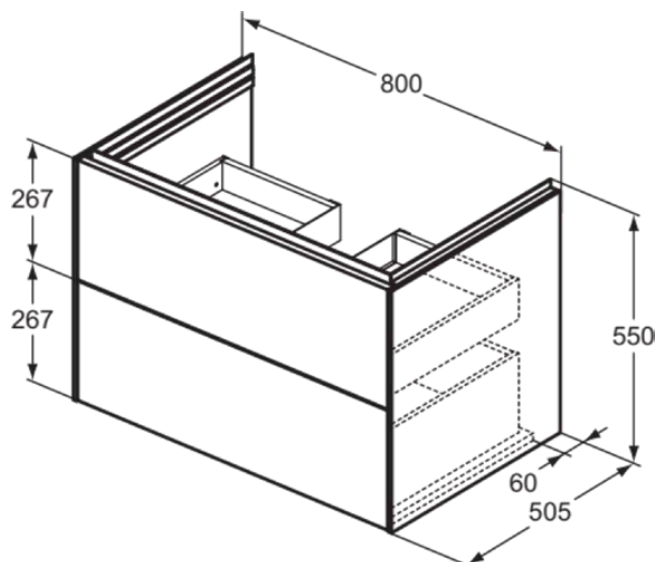

CONCA

T4574Y4

CONCA | Подстолье 800x505x550 mm в покрытии копченый дуб, 2 ящика | Без ручек, Ящик с полным выдвижением, Нажимная система, Плавное закрывание, В сборе, Древесина из экологических источников, Шпон

Фото и схема

Общая информация

Тип изделия:	Мебель
Подтип изделия:	Подстолье
Бренд:	Ideal Standard
Коллекция:	CONCA
Дизайнер:	Palomba Serafini Associati
Colour:	Y4 - Копченый Дуб
Эффект обработки поверхности:	Матовые
Высота (мм):	550
Ширина (мм):	800
Длина / Проекция (мм):	505
Способ крепления:	Крепежный комплект
Вес нетто (кг):	41.00
EAN-код:	8014140483007