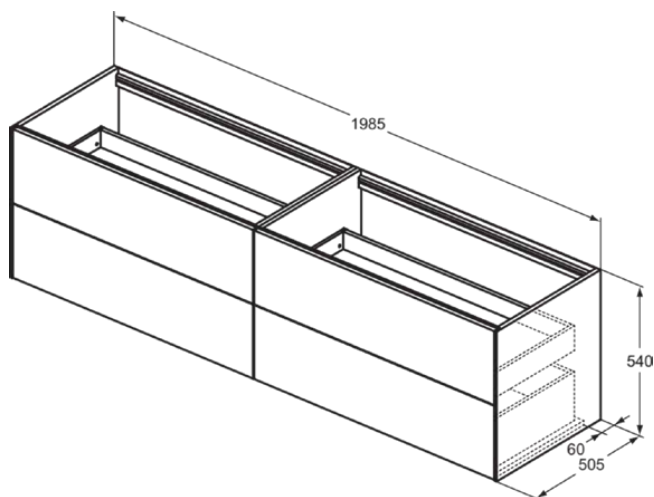

## T3993Y4

CONCA | Подстолье 1985x505x540 mm в покрытии копченый дуб, 4 ящика | Без ручек, Ящик с полным выдвижением, Нажимная система, Плавное закрывание, В сборе, Древесина из экологических источников, Шпон

### Общая информация

Тип изделия:	Мебель
Подтип изделия:	Подстолье
Бренд:	Ideal Standard
Коллекция:	CONCA
Дизайнер:	Palomba Serafini Associati
Colour:	Y4 - Копченый Дуб
Эффект обработки поверхности:	Матовые
Высота (мм):	540
Ширина (мм):	1985
Длина / Проекция (мм):	505
Способ крепления:	Крепежный комплект
Вес нетто (кг):	88.50
EAN-код:	8014140462767