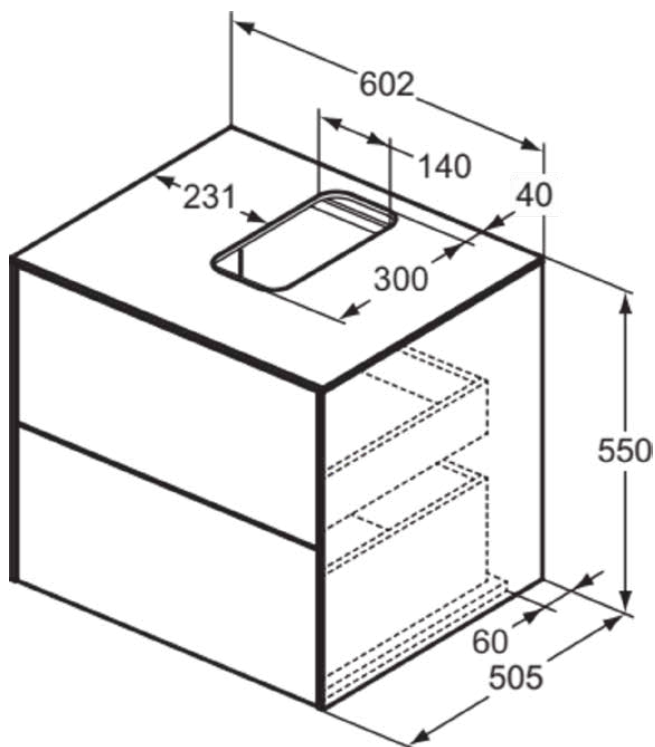

## T3940Y4

CONCA | Подстолье 602x505x550 mm в покрытии копченый дуб, 2 ящика | Без ручек, Ящик с полным выдвижением, Нажимная система, Плавное закрывание, В сборе, Древесина из экологических источников, Шпон

### Общая информация

Тип изделия:	Мебель
Подтип изделия:	Подстолье
Бренд:	Ideal Standard
Коллекция:	CONCA
Дизайнер:	Palomba Serafini Associati
Colour:	Y4 - Копченый Дуб
Эффект обработки поверхности:	Матовые
Высота (мм):	550
Ширина (мм):	602
Длина / Проекция (мм):	505
Способ крепления:	Крепежный комплект
Вес нетто (кг):	38.00
EAN-код:	8014140460763