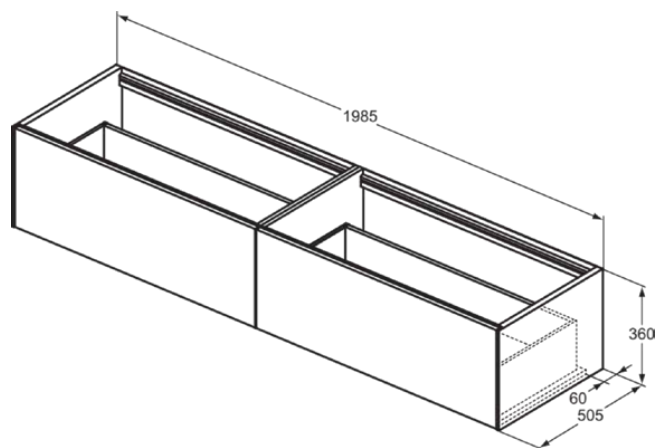

CONCA

T3987Y6

CONCA | Подстолье 1985x505x360 mm в покрытии светлый дуб, 2 ящика | Без ручек, Ящик с полным выдвижением, Нажимная система, Плавное закрывание, В сборе, Древесина из экологических источников, Шпон

Фото и схема

Общая информация

Тип изделия:	Мебель
Подтип изделия:	Подстолье
Бренд:	Ideal Standard
Коллекция:	CONCA
Дизайнер:	Palomba Serafini Associati
Colour:	Y6 - Светлый Дуб
Эффект обработки поверхности:	Матовые
Высота (мм):	360
Ширина (мм):	1985
Длина / Проекция (мм):	505
Способ крепления:	Крепежный комплект
Вес нетто (кг):	60.00
EAN-код:	8014140462422