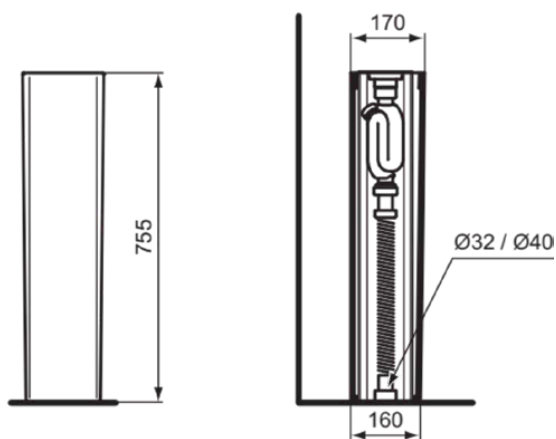

## T3880V1

CONCA | Колонна 185x170x755 mm в покрытии белый матовый

### Общая информация

Тип изделия:	Колонны
Подтип изделия:	Колонна
Бренд:	Ideal Standard
Коллекция:	CONCA
Дизайнер:	Palomba Serafini Associati
Colour:	V1 - Белый Матовый
Эффект обработки поверхности:	Шелковисто-матовые
Высота (мм):	755
Ширина (мм):	185
Длина / Проекция (мм):	170
Способ крепления:	Крепежный комплект
Вес нетто (кг):	10.50
EAN-код:	8014140478782