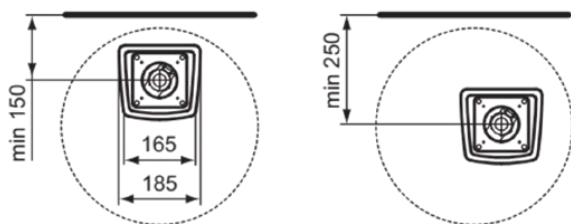

### Общая информация

Тип изделия:	Колонны
Подтип изделия:	Колонна
Бренд:	Ideal Standard
Коллекция:	CONCA
Дизайнер:	Palomba Serafini Associati
Colour:	V1 - Белый Матовый
Эффект обработки поверхности:	Шелковисто-матовые
Высота (мм):	755
Ширина (мм):	185
Длина / Проекция (мм):	170
Способ крепления:	Крепежный комплект
Вес нетто (кг):	10.50
EAN-код:	8014140478782