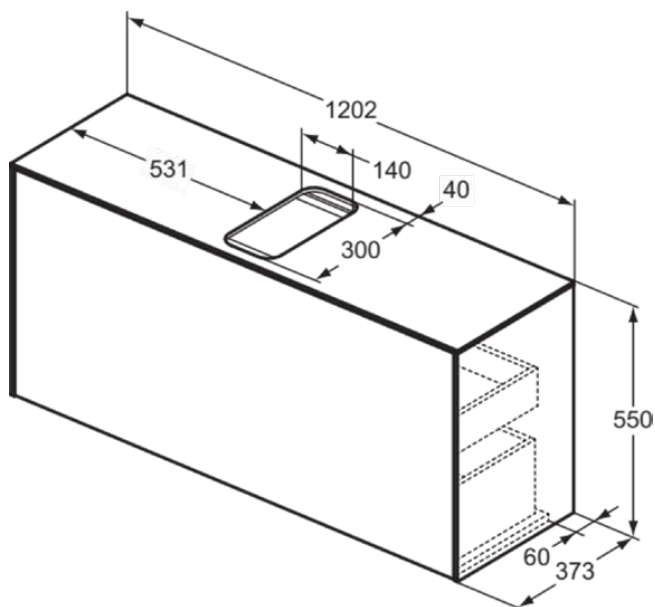

CONCA

T3937Y3

CONCA | Подстолье 1202x373x550 mm в покрытии матовый закат, 2 ящика | Без ручек, Ящик с полным выдвижением, Нажимная система, Плавное закрывание, В сборе, Древесина из экологических источников

Фото и схема

Общая информация

Тип изделия:	Мебель
Подтип изделия:	Подстолье
Бренд:	Ideal Standard
Коллекция:	CONCA
Дизайнер:	Palomba Serafini Associati
Colour:	Y3 - Матовый Закат
Эффект обработки поверхности:	Матовые
Высота (мм):	550
Ширина (мм):	1202
Длина / Проекция (мм):	373
Способ крепления:	Крепежный комплект
Вес нетто (кг):	45.50
EAN-код:	8014140460572