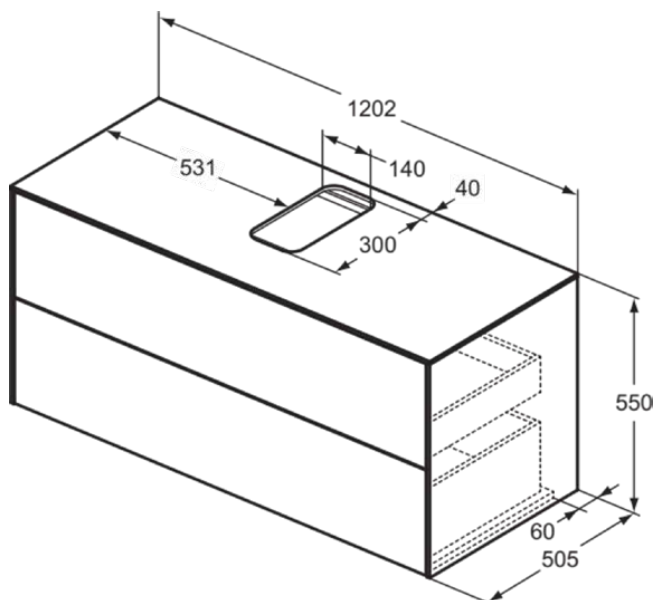

CONCA

T3943Y2

CONCA | Подстолье 1202x505x550 mm в покрытии антрацит матовый, 2 ящика | Без ручек, Ящик с полным выдвижением, Нажимная система, Плавное закрывание, В сборе, Древесина из экологических источников

Фото и схема

Общая информация

Тип изделия:	Мебель
Подтип изделия:	Подстолье
Бренд:	Ideal Standard
Коллекция:	CONCA
Дизайнер:	Palomba Serafini Associati
Colour:	Y2 - Антрацит Матовый
Эффект обработки поверхности:	Матовые
Высота (мм):	550
Ширина (мм):	1202
Длина / Проекция (мм):	505
Способ крепления:	Крепежный комплект
Вес нетто (кг):	56.40
EAN-код:	8014140460923