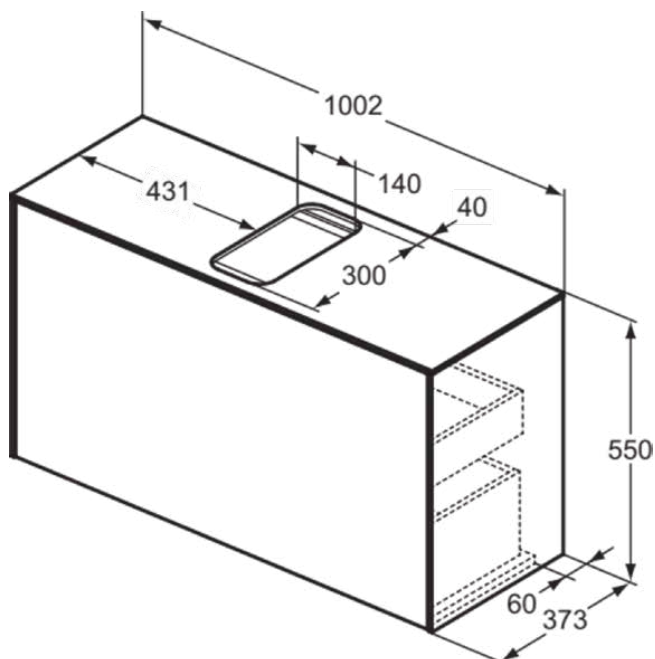

CONCA

T3936Y5

CONCA | Подстолье 1002x373x550 mm в покрытии темный орех, 2 ящика | Без ручек, Ящик с полным выдвижением, Нажимная система, Плавное закрывание, В сборе, Древесина из экологических источников, Шпон

Фото и схема

Общая информация

Тип изделия:	Мебель
Подтип изделия:	Подстолье
Бренд:	Ideal Standard
Коллекция:	CONCA
Дизайнер:	Palomba Serafini Associati
Colour:	Y5 - Темный Орех
Эффект обработки поверхности:	Матовые
Высота (мм):	550
Ширина (мм):	1002
Длина / Проекция (мм):	373
Способ крепления:	Крепежный комплект
Вес нетто (кг):	40.40
EAN-код:	8014140460534