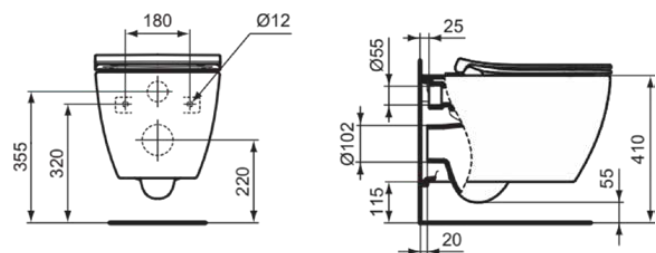

I.LIFE O

T572601

I.LIFE O | Набор с подвесным унитазом 350x535x400 mm, Глубокий смыв в покрытии белый глянцевый, CL1 полный слив 3.9 - 6 l/min, горизонтальный выпуск | CL1, CL2, Сиденье с микролифтом

Фото и схема

Общая информация

Тип изделия:	Унитазы
Подтип изделия:	Набор с подвесным унитазом
Бренд:	Ideal Standard
Коллекция:	I.LIFE O
Дизайнер:	Palomba Serafini Associati
Colour:	01 - Белый Глянцевый
Эффект обработки поверхности:	Глянцевые
Высота (мм):	400
Ширина (мм):	350
Длина / Проекция (мм):	535
Способ крепления:	Крепежные болты
Вес нетто (кг):	24.60
EAN-код:	8014140524694

Изделия в комплекте

T568001:	I.LIFE O Подвесной унитаз 340x530x355 mm, Глубокий смыв в покрытии белый глянцевый, CL1 полный слив 3.9 - 6 l/min, горизонтальный выпуск
T572401:	I.LIFE O Сиденье тип сэндвич 350x435x45 mm в покрытии белый глянцевый
WW966120:	Крепежный комплект