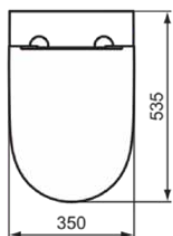

I.LIFE O

T572601

I.LIFE O | Набор с подвесным унитазом 350x535x400 mm, Глубокий смыв в покрытии белый глянцевый, CL1 полный слив 3.9 - 6 l/min, горизонтальный выпуск | CL1, CL2, Сиденье с микролифтом

Фото и схема