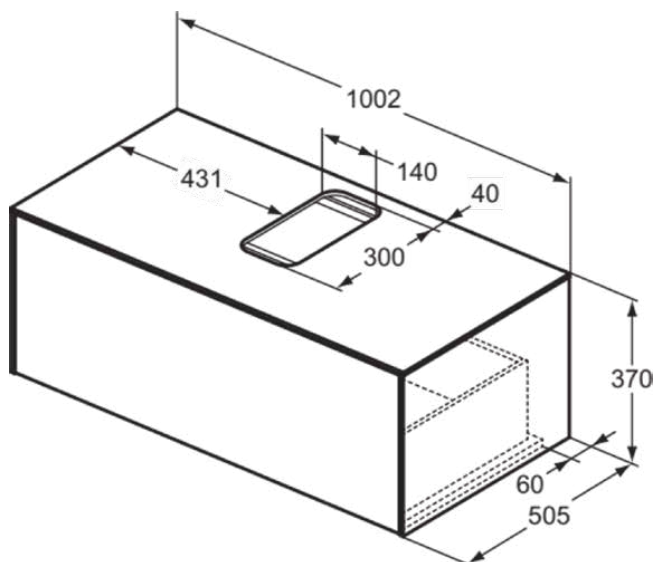

CONCA

T3930Y4

CONCA | Подстолье 1002x505x370 mm в покрытии копченый дуб, 1 ящик | Без ручек, Ящик с полным выдвижением, Нажимная система, Плавное закрывание, В сборе, Древесина из экологических источников, Шпон

Фото и схема

Общая информация

Тип изделия:	Мебель
Подтип изделия:	Подстолье
Бренд:	Ideal Standard
Коллекция:	CONCA
Дизайнер:	Palomba Serafini Associati
Colour:	Y4 - Копченый Дуб
Эффект обработки поверхности:	Матовые
Высота (мм):	370
Ширина (мм):	1002
Длина / Проекция (мм):	505
Способ крепления:	Крепежный комплект
Вес нетто (кг):	36.00
EAN-код:	8014140460169