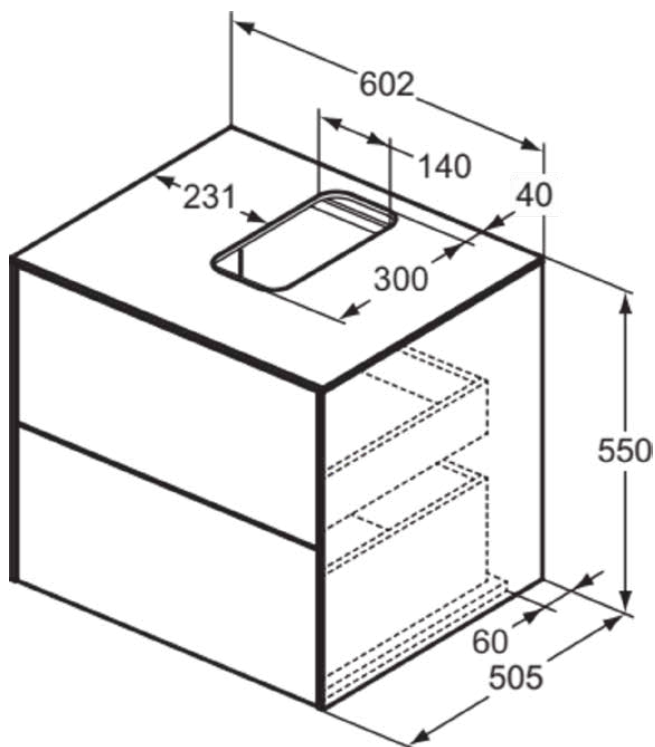

## T3940Y5

CONCA | Подстолье 602x505x550 mm в покрытии темный орех, 2 ящика | Без ручек, Ящик с полным выдвижением, Нажимная система, Плавное закрывание, В сборе, Древесина из экологических источников, Шпон

### Общая информация

Тип изделия:	Мебель
Подтип изделия:	Подстолье
Бренд:	Ideal Standard
Коллекция:	CONCA
Дизайнер:	Palomba Serafini Associati
Colour:	Y5 - Темный Орех
Эффект обработки поверхности:	Матовые
Высота (мм):	550
Ширина (мм):	602
Длина / Проекция (мм):	505
Способ крепления:	Крепежный комплект
Вес нетто (кг):	38.00
EAN-код:	8014140460770