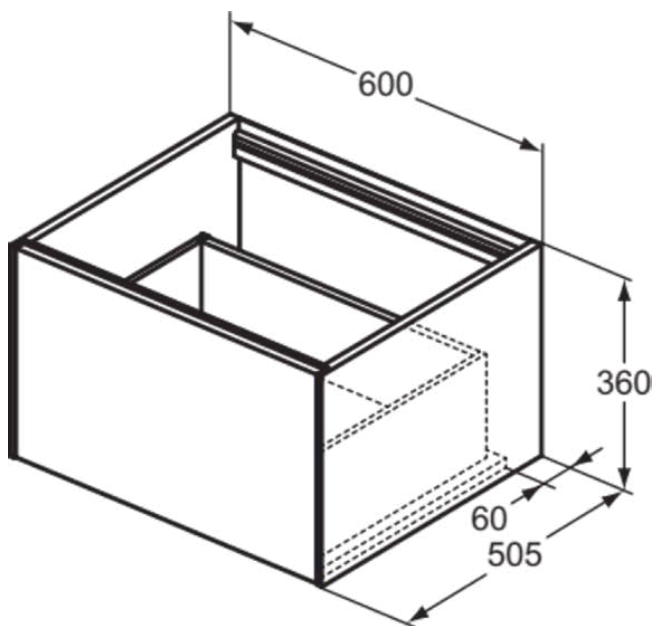

CONCA

T3982Y2

CONCA | Подстолье 600x505x360 mm в покрытии антрацит матовый, 1 ящик | Без ручек, Ящик с полным выдвижением, Нажимная система, Плавное закрывание, В сборе, Древесина из экологических источников

Фото и схема

Общая информация

Тип изделия:	Мебель
Подтип изделия:	Подстолье
Бренд:	Ideal Standard
Коллекция:	CONCA
Дизайнер:	Palomba Serafini Associati
Colour:	Y2 - Антрацит Матовый
Эффект обработки поверхности:	Матовые
Высота (мм):	360
Ширина (мм):	600
Длина / Проекция (мм):	505
Способ крепления:	Крепежный комплект
Вес нетто (кг):	25.00
EAN-код:	8014140462088