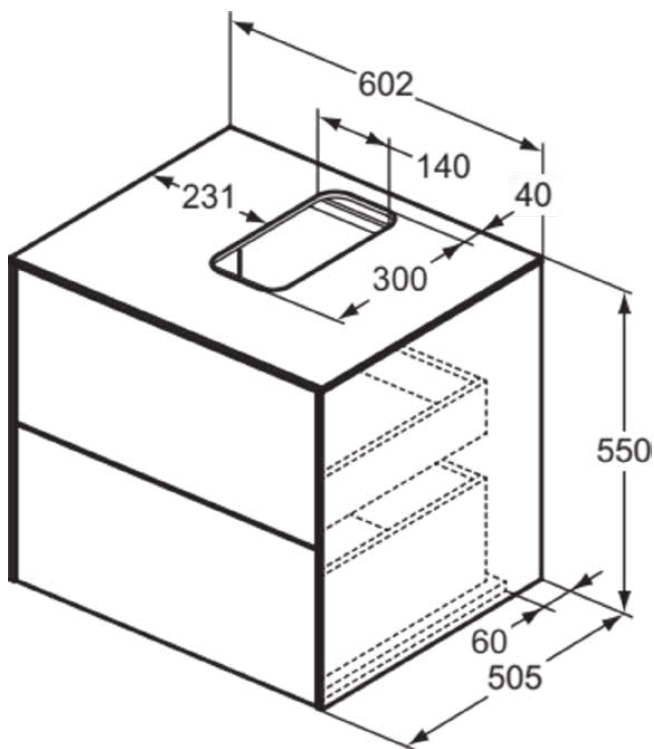

CONCA

T3940Y2

CONCA | Подстолье 602x505x550 mm в покрытии антрацит матовый, 2 ящика | Без ручек, Ящик с полным выдвижением, Нажимная система, Плавное закрывание, В сборе, Древесина из экологических источников

Фото и схема

Общая информация

Тип изделия:	Мебель
Подтип изделия:	Подстолье
Бренд:	Ideal Standard
Коллекция:	CONCA
Дизайнер:	Palomba Serafini Associati
Colour:	Y2 - Антрацит Матовый
Эффект обработки поверхности:	Матовые
Высота (мм):	550
Ширина (мм):	602
Длина / Проекция (мм):	505
Способ крепления:	Крепежный комплект
Вес нетто (кг):	38.00
EAN-код:	8014140460749

CONCA

T3940Y2

CONCA | Подстолье 602x505x550 mm в покрытии антрацит матовый, 2 ящика | Без ручек, Ящик с полным выдвижением, Нажимная система, Плавное закрывание, В сборе, Древесина из экологичных источников