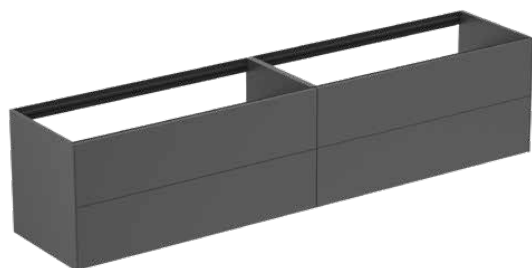

CONCA

T4336Y2

CONCA | Подстолье 2385x505x540 mm в покрытии антрацит матовый, 4 ящика | Без ручек, Ящик с полным выдвижением, Нажимная система, Плавное закрывание, В сборе, Древесина из экологичных источников

Фото и схема

Общая информация

Тип изделия:	Мебель
Подтип изделия:	Подстолье
Бренд:	Ideal Standard
Коллекция:	CONCA
Дизайнер:	Palomba Serafini Associati
Colour:	Y2 - Антрацит Матовый
Эффект обработки поверхности:	Матовые
Высота (мм):	540
Ширина (мм):	2385
Длина / Проекция (мм):	505
Способ крепления:	Крепежный комплект
Вес нетто (кг):	99.50
EAN-код:	8014140464884

Механизм закрывания:	Микролифт
Код цвета:	Y2
Описание цвета:	антрацит матовый
Угловая модель:	Нет
Ящик с полным выдвижением:	Yes
Ручка(и):	Без ручек
Регулируемые ножки:	Нет
Материал:	Дерево
Качество материала (структура / корпус):	3-слойная ДСП высокой плотности
Количество дверей (всего):	0
Количество дверей, левое открывание:	0
Количество дверей, правое открывание:	0
Количество выдвижных ящиков (всего):	4