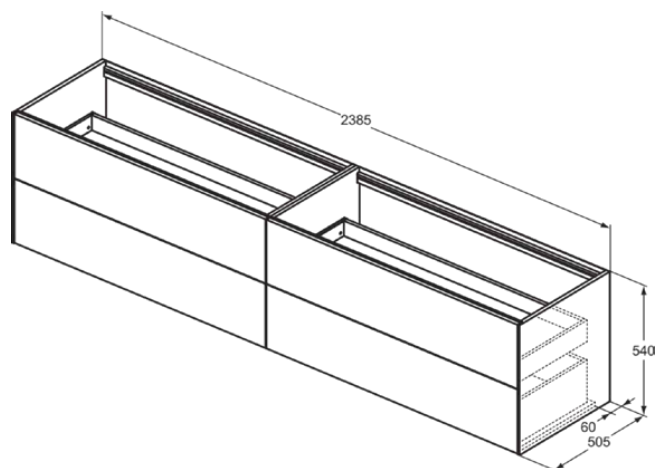

CONCA

T4336Y2

CONCA | Подстолье 2385x505x540 mm в покрытии антрацит матовый, 4 ящика | Без ручек, Ящик с полным выдвижением, Нажимная система, Плавное закрывание, В сборе, Древесина из экологичных источников

Фото и схема

Общая информация

Тип изделия:	Мебель
Подтип изделия:	Подстолье
Бренд:	Ideal Standard
Коллекция:	CONCA
Дизайнер:	Palomba Serafini Associati
Colour:	Y2 - Антрацит Матовый
Эффект обработки поверхности:	Матовые
Высота (мм):	540
Ширина (мм):	2385
Длина / Проекция (мм):	505
Способ крепления:	Крепежный комплект
Вес нетто (кг):	99.50
EAN-код:	8014140464884