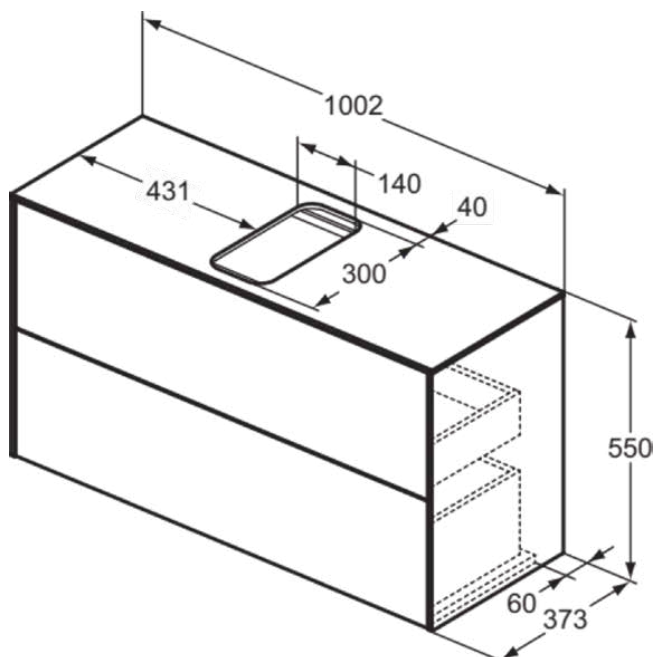

CONCA

T3948Y4

CONCA | Подстолье 1002x373x550 mm в покрытии копченый дуб, 2 ящика | Без ручек, Ящик с полным выдвижением, Нажимная система, Плавное закрывание, В сборе, Древесина из экологических источников, Шпон

Фото и схема

Общая информация

Тип изделия:	Мебель
Подтип изделия:	Подстолье
Бренд:	Ideal Standard
Коллекция:	CONCA
Дизайнер:	Palomba Serafini Associati
Colour:	Y4 - Копченый Дуб
Эффект обработки поверхности:	Матовые
Высота (мм):	550
Ширина (мм):	1002
Длина / Проекция (мм):	373
Способ крепления:	Крепежный комплект
Вес нетто (кг):	39.50
EAN-код:	8014140461241