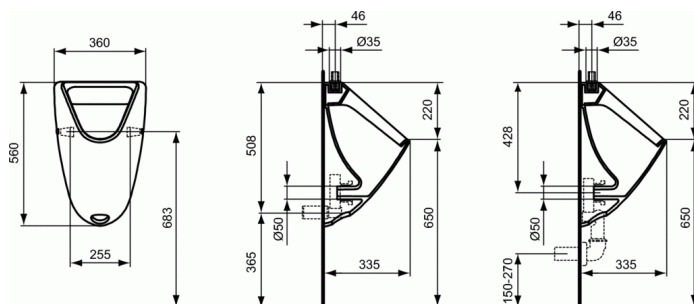

Артикул продукта: K5539

РЕШЕНИЯ ДЛЯ ОБЩЕСТВЕННЫХ ЗОН EUROVIT Писсуар, верхняя подводка

EUROVIT Писсуар, верхняя подводка

EUROVIT Писсуар, верхняя подводка, смыв 0,3 - 0,7 л / сек.,
мин. 2 л/смыв, с крепежом ТТ0257919

ДОПОЛНИТЕЛЬНОЕ ОБОРУДОВАНИЕ

Сифон для писсуара, горизонтальный выпуск K8223
Соединительный комплект для писсуаров с задней K7106
(скрытой) подводкой

ПОКРЫТИЕ/ЦВЕТ*

01

* 01 = Euro White (Евробелый)