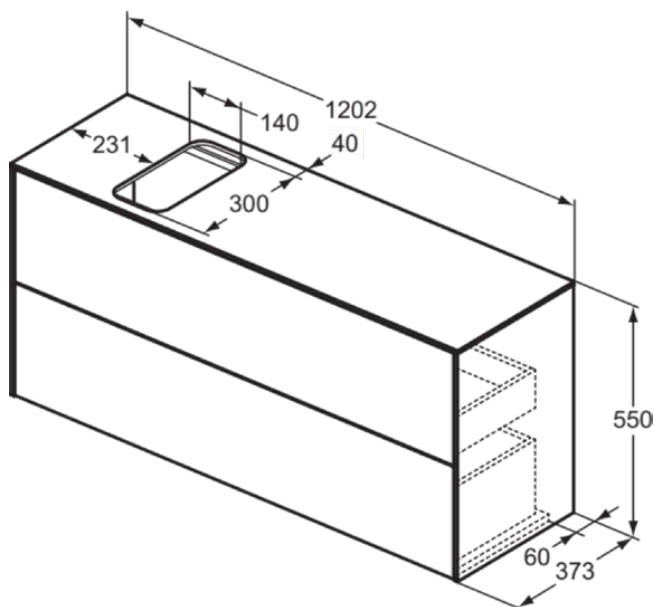

CONCA

T3950Y3

CONCA | Подстолье 1202x373x550 mm в покрытии матовый закат, 2 ящика | Без ручек, Ящик с полным выдвижением, Нажимная система, Плавное закрывание, В сборе, Древесина из экологических источников

Фото и схема

Общая информация

| | |
|-------------------------------|----------------------------|
| Тип изделия: | Мебель |
| Подтип изделия: | Подстолье |
| Бренд: | Ideal Standard |
| Коллекция: | CONCA |
| Дизайнер: | Palomba Serafini Associati |
| Colour: | Y3 - Матовый Закат |
| Эффект обработки поверхности: | Матовые |
| Высота (мм): | 550 |
| Ширина (мм): | 1202 |
| Длина / Проекция (мм): | 373 |
| Способ крепления: | Крепежный комплект |
| Вес нетто (кг): | 44,50 |
| EAN-код: | 8014140461357 |